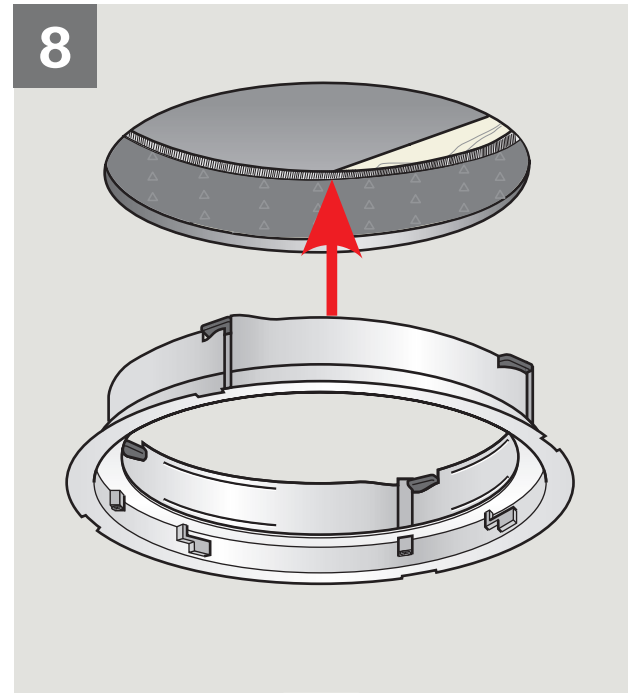

VELUX®

TCF

VAS 452238 -0409

1

AR: VELUX Argentina S.A. 0 114 711 5666	IE: VELUX Company Ltd. 1800 409 750
AT: VELUX Österreich GmbH 02245/32 3 50	IT: VELUX Italia s.p.a. 045/6173666
AU: VELUX Australia Pty. Ltd. 1300 859 856	JP: VELUX-Japan Ltd. 0570-00-8145
BA: VELUX Bosna i Hercegovina d.o.o. 033/626 493, 626 494	LT: VELUX Lietuva, UAB (85) 270 91 01
BE: VELUX Belgium (010) 42.09.09	LV: VELUX Latvia SIA 67 27 77 33
BG: VELUX Bulgaria EOOD 02/955 95 26	NL: VELUX Nederland B.V. 030 - 6 629 629
BY: VELUX Roof Windows FE. (017) 217 7385	NO: VELUX Norge AS 22 51 06 00
CA: VELUX Canada Inc. 1 800 88-VELUX (888-3589)	NZ: VELUX New Zealand Ltd. 0800 650 445
CH: VELUX Schweiz AG 0848 945 549	PL: VELUX Polska Sp. z o.o. (022) 33 77 000 / 33 77 070
CL: VELUX Chile LTDA 2 953 6789	PT: VELUX Portugal, Lda 21 880 00 60
CN: VELUX (CHINA) CO. LTD. 0316-607 27 27	RO: VELUX România S.R.L. 0-8008-83589
CZ: VELUX Česká republika, s.r.o. 531 015 511	RS: VELUX Srbija d.o.o. 011 3670 468
DE: VELUX Deutschland GmbH 0180-333 33 99	RU: ZAO VELUX (495) 737 75 20
DK: VELUX Danmark A/S 45 16 45 16	SE: VELUX Svenska AB 042/20 83 80
EE: VELUX Eesti OÜ 621 7790	SI: VELUX Slovenija d.o.o. 01 724 68 68
ES: VELUX Spain, S.A. 91 509 71 00	SK: VELUX Slovensko, s.r.o. (02) 33 000 555
FI: VELUX Suomi Oy 0207 290 800	TR: VELUX Çatı Pencereleri Ticaret Limited Şirketi 0 216 302 54 10
FR: VELUX France 0821 02 15 15 0,119€ TTC/min	UA: VELUX Ukraina TOV (044) 2916070
GB: VELUX Company Ltd. 0870 380 9593	US: VELUX America Inc. 1-800-88-VELUX
HR: VELUX Hrvatska d.o.o.. 01/5555 444	
HU: VELUX Magyarország Kft. (06/1) 436-0601	