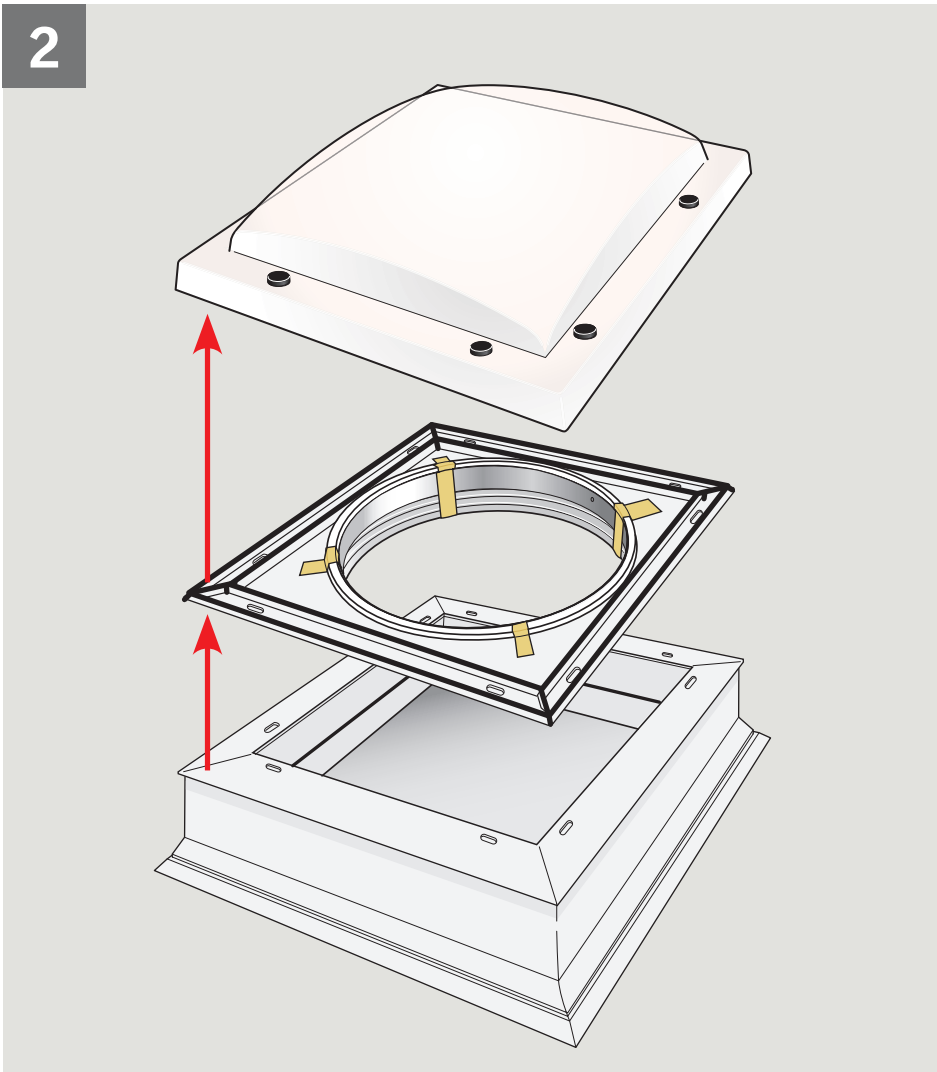

VELUX®

TCF

VAS 452238 -0409

1

AR: VELUX Argentina S.A. 0 114 711 5666	IE: VELUX Company Ltd. 1800 409 750
AT: VELUX Österreich GmbH 02245/32 3 50	IT: VELUX Italia s.p.a. 045/6173666
AU: VELUX Australia Pty. Ltd. 1300 859 856	JP: VELUX-Japan Ltd. 0570-00-8145
BA: VELUX Bosna i Hercegovina d.o.o. 033/626 493, 626 494	LT: VELUX Lietuva, UAB (85) 270 91 01
BE: VELUX Belgium (010) 42.09.09	LV: VELUX Latvia SIA 67 27 77 33
BG: VELUX Bulgaria EOOD 02/955 95 26	NL: VELUX Nederland B.V. 030 - 6 629 629
BY: VELUX Roof Windows FE. (017) 217 7385	NO: VELUX Norge AS 22 51 06 00
CA: VELUX Canada Inc. 1 800 88-VELUX (888-3589)	NZ: VELUX New Zealand Ltd. 0800 650 445
CH: VELUX Schweiz AG 0848 945 549	PL: VELUX Polska Sp. z o.o. (022) 33 77 000 / 33 77 070
CL: VELUX Chile LTDA 2 953 6789	PT: VELUX Portugal, Lda 21 880 00 60
CN: VELUX (CHINA) CO. LTD. 0316-607 27 27	RO: VELUX România S.R.L. 0-8008-83589
CZ: VELUX Česká republika, s.r.o. 531 015 511	RS: VELUX Srbija d.o.o. 011 3670 468
DE: VELUX Deutschland GmbH 0180-333 33 99	RU: ZAO VELUX (495) 737 75 20
DK: VELUX Danmark A/S 45 16 45 16	SE: VELUX Svenska AB 042/20 83 80
EE: VELUX Eesti OÜ 621 7790	SI: VELUX Slovenija d.o.o. 01 724 68 68
ES: VELUX Spain, S.A. 91 509 71 00	SK: VELUX Slovensko, s.r.o. (02) 33 000 555
FI: VELUX Suomi Oy 0207 290 800	TR: VELUX Çatı Pencereleri Ticaret Limited Şirketi 0 216 302 54 10
FR: VELUX France 0821 02 15 15 0,119€ TTC/min	UA: VELUX Ukraina TOV (044) 2916070
GB: VELUX Company Ltd. 0870 380 9593	US: VELUX America Inc. 1-800-88-VELUX
HR: VELUX Hrvatska d.o.o.. 01/5555 444	
HU: VELUX Magyarország Kft. (06/1) 436-0601	