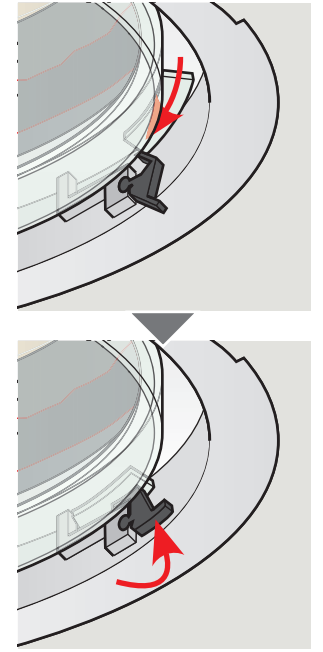

VELUX®

TCF

VAS 452238 -0409

1

AR: VELUX Argentina S.A. 0 114 711 5666	IE: VELUX Company Ltd. 1800 409 750
AT: VELUX Österreich GmbH 02245/32 3 50	IT: VELUX Italia s.p.a. 045/6173666
AU: VELUX Australia Pty. Ltd. 1300 859 856	JP: VELUX-Japan Ltd. 0570-00-8145
BA: VELUX Bosna i Hercegovina d.o.o. 033/626 493, 626 494	LT: VELUX Lietuva, UAB (85) 270 91 01
BE: VELUX Belgium (010) 42.09.09	LV: VELUX Latvia SIA 67 27 77 33
BG: VELUX Bulgaria EOOD 02/955 95 26	NL: VELUX Nederland B.V. 030 - 6 629 629
BY: VELUX Roof Windows FE. (017) 217 7385	NO: VELUX Norge AS 22 51 06 00
CA: VELUX Canada Inc. 1 800 88-VELUX (888-3589)	NZ: VELUX New Zealand Ltd. 0800 650 445
CH: VELUX Schweiz AG 0848 945 549	PL: VELUX Polska Sp. z o.o. (022) 33 77 000 / 33 77 070
CL: VELUX Chile LTDA 2 953 6789	PT: VELUX Portugal, Lda 21 880 00 60
CN: VELUX (CHINA) CO. LTD. 0316-607 27 27	RO: VELUX România S.R.L. 0-8008-83589
CZ: VELUX Česká republika, s.r.o. 531 015 511	RS: VELUX Srbija d.o.o. 011 3670 468
DE: VELUX Deutschland GmbH 0180-333 33 99	RU: ZAO VELUX (495) 737 75 20
DK: VELUX Danmark A/S 45 16 45 16	SE: VELUX Svenska AB 042/20 83 80
EE: VELUX Eesti OÜ 621 7790	SI: VELUX Slovenija d.o.o. 01 724 68 68
ES: VELUX Spain, S.A. 91 509 71 00	SK: VELUX Slovensko, s.r.o. (02) 33 000 555
FI: VELUX Suomi Oy 0207 290 800	TR: VELUX Çatı Pencereleri Ticaret Limited Şirketi 0 216 302 54 10
FR: VELUX France 0821 02 15 15 0,119€ TTC/min	UA: VELUX Ukraina TOV (044) 2916070
GB: VELUX Company Ltd. 0870 380 9593	US: VELUX America Inc. 1-800-88-VELUX
HR: VELUX Hrvatska d.o.o.. 01/5555 444	
HU: VELUX Magyarország Kft. (06/1) 436-0601	