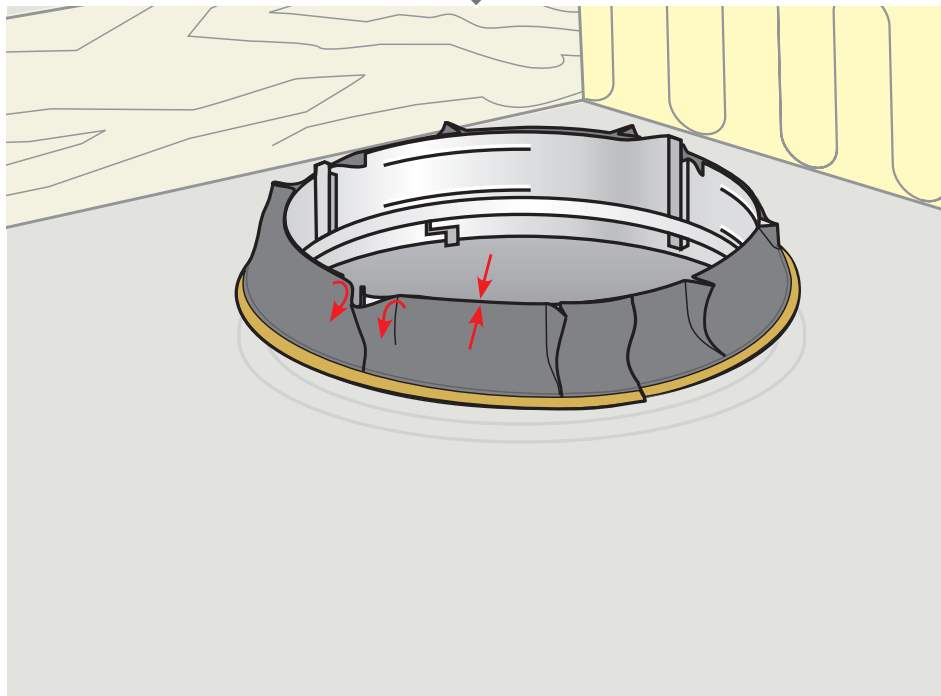

VELUX®

TCF

VAS 452238 -0409

1

AR: VELUX Argentina S.A. 0 114 711 5666	IE: VELUX Company Ltd. 1800 409 750
AT: VELUX Österreich GmbH 02245/32 3 50	IT: VELUX Italia s.p.a. 045/6173666
AU: VELUX Australia Pty. Ltd. 1300 859 856	JP: VELUX-Japan Ltd. 0570-00-8145
BA: VELUX Bosna i Hercegovina d.o.o. 033/626 493, 626 494	LT: VELUX Lietuva, UAB (85) 270 91 01
BE: VELUX Belgium (010) 42.09.09	LV: VELUX Latvia SIA 67 27 77 33
BG: VELUX Bulgaria EOOD 02/955 95 26	NL: VELUX Nederland B.V. 030 - 6 629 629
BY: VELUX Roof Windows FE. (017) 217 7385	NO: VELUX Norge AS 22 51 06 00
CA: VELUX Canada Inc. 1 800 88-VELUX (888-3589)	NZ: VELUX New Zealand Ltd. 0800 650 445
CH: VELUX Schweiz AG 0848 945 549	PL: VELUX Polska Sp. z o.o. (022) 33 77 000 / 33 77 070
CL: VELUX Chile LTDA 2 953 6789	PT: VELUX Portugal, Lda 21 880 00 60
CN: VELUX (CHINA) CO. LTD. 0316-607 27 27	RO: VELUX România S.R.L. 0-8008-83589
CZ: VELUX Česká republika, s.r.o. 531 015 511	RS: VELUX Srbija d.o.o. 011 3670 468
DE: VELUX Deutschland GmbH 0180-333 33 99	RU: ZAO VELUX (495) 737 75 20
DK: VELUX Danmark A/S 45 16 45 16	SE: VELUX Svenska AB 042/20 83 80
EE: VELUX Eesti OÜ 621 7790	SI: VELUX Slovenija d.o.o. 01 724 68 68
ES: VELUX Spain, S.A. 91 509 71 00	SK: VELUX Slovensko, s.r.o. (02) 33 000 555
FI: VELUX Suomi Oy 0207 290 800	TR: VELUX Çatı Pencereleri Ticaret Limited Şirketi 0 216 302 54 10
FR: VELUX France 0821 02 15 15 0,119€ TTC/min	UA: VELUX Ukraina TOV (044) 2916070
GB: VELUX Company Ltd. 0870 380 9593	US: VELUX America Inc. 1-800-88-VELUX
HR: VELUX Hrvatska d.o.o.. 01/5555 444	
HU: VELUX Magyarország Kft. (06/1) 436-0601	