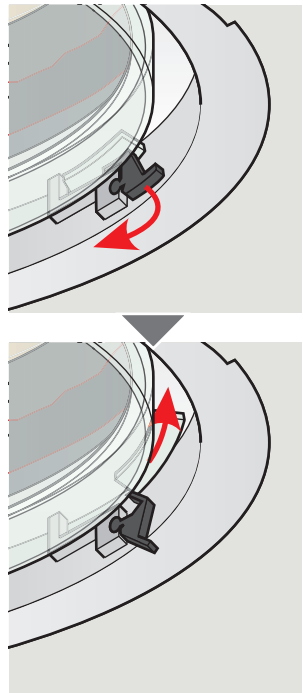

VELUX®

TCF

VAS 452238 -0409

1

AR: VELUX Argentina S.A. 0 114 711 5666	IE: VELUX Company Ltd. 1800 409 750
AT: VELUX Österreich GmbH 02245/32 3 50	IT: VELUX Italia s.p.a. 045/6173666
AU: VELUX Australia Pty. Ltd. 1300 859 856	JP: VELUX-Japan Ltd. 0570-00-8145
BA: VELUX Bosna i Hercegovina d.o.o. 033/626 493, 626 494	LT: VELUX Lietuva, UAB (85) 270 91 01
BE: VELUX Belgium (010) 42.09.09	LV: VELUX Latvia SIA 67 27 77 33
BG: VELUX Bulgaria EOOD 02/955 95 26	NL: VELUX Nederland B.V. 030 - 6 629 629
BY: VELUX Roof Windows FE. (017) 217 7385	NO: VELUX Norge AS 22 51 06 00
CA: VELUX Canada Inc. 1 800 88-VELUX (888-3589)	NZ: VELUX New Zealand Ltd. 0800 650 445
CH: VELUX Schweiz AG 0848 945 549	PL: VELUX Polska Sp. z o.o. (022) 33 77 000 / 33 77 070
CL: VELUX Chile LTDA 2 953 6789	PT: VELUX Portugal, Lda 21 880 00 60
CN: VELUX (CHINA) CO. LTD. 0316-607 27 27	RO: VELUX România S.R.L. 0-8008-83589
CZ: VELUX Česká republika, s.r.o. 531 015 511	RS: VELUX Srbija d.o.o. 011 3670 468
DE: VELUX Deutschland GmbH 0180-333 33 99	RU: ZAO VELUX (495) 737 75 20
DK: VELUX Danmark A/S 45 16 45 16	SE: VELUX Svenska AB 042/20 83 80
EE: VELUX Eesti OÜ 621 7790	SI: VELUX Slovenija d.o.o. 01 724 68 68
ES: VELUX Spain, S.A. 91 509 71 00	SK: VELUX Slovensko, s.r.o. (02) 33 000 555
FI: VELUX Suomi Oy 0207 290 800	TR: VELUX Çatı Pencereleri Ticaret Limited Şirketi 0 216 302 54 10
FR: VELUX France 0821 02 15 15 0,119€ TTC/min	UA: VELUX Ukraina TOV (044) 2916070
GB: VELUX Company Ltd. 0870 380 9593	US: VELUX America Inc. 1-800-88-VELUX
HR: VELUX Hrvatska d.o.o.. 01/5555 444	
HU: VELUX Magyarország Kft. (06/1) 436-0601	