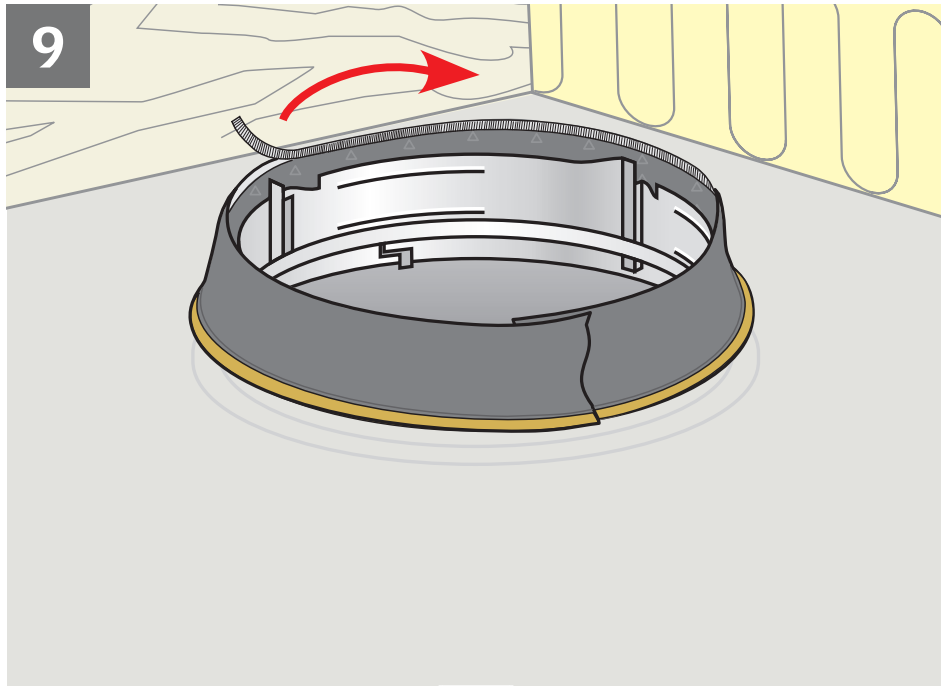

VELUX®

TCF

VAS 452238 -0409

1

AR: VELUX Argentina S.A. 0 114 711 5666	IE: VELUX Company Ltd. 1800 409 750
AT: VELUX Österreich GmbH 02245/32 3 50	IT: VELUX Italia s.p.a. 045/6173666
AU: VELUX Australia Pty. Ltd. 1300 859 856	JP: VELUX-Japan Ltd. 0570-00-8145
BA: VELUX Bosna i Hercegovina d.o.o. 033/626 493, 626 494	LT: VELUX Lietuva, UAB (85) 270 91 01
BE: VELUX Belgium (010) 42.09.09	LV: VELUX Latvia SIA 67 27 77 33
BG: VELUX Bulgaria EOOD 02/955 95 26	NL: VELUX Nederland B.V. 030 - 6 629 629
BY: VELUX Roof Windows FE. (017) 217 7385	NO: VELUX Norge AS 22 51 06 00
CA: VELUX Canada Inc. 1 800 88-VELUX (888-3589)	NZ: VELUX New Zealand Ltd. 0800 650 445
CH: VELUX Schweiz AG 0848 945 549	PL: VELUX Polska Sp. z o.o. (022) 33 77 000 / 33 77 070
CL: VELUX Chile LTDA 2 953 6789	PT: VELUX Portugal, Lda 21 880 00 60
CN: VELUX (CHINA) CO. LTD. 0316-607 27 27	RO: VELUX România S.R.L. 0-8008-83589
CZ: VELUX Česká republika, s.r.o. 531 015 511	RS: VELUX Srbija d.o.o. 011 3670 468
DE: VELUX Deutschland GmbH 0180-333 33 99	RU: ZAO VELUX (495) 737 75 20
DK: VELUX Danmark A/S 45 16 45 16	SE: VELUX Svenska AB 042/20 83 80
EE: VELUX Eesti OÜ 621 7790	SI: VELUX Slovenija d.o.o. 01 724 68 68
ES: VELUX Spain, S.A. 91 509 71 00	SK: VELUX Slovensko, s.r.o. (02) 33 000 555
FI: VELUX Suomi Oy 0207 290 800	TR: VELUX Çatı Pencereleri Ticaret Limited Şirketi 0 216 302 54 10
FR: VELUX France 0821 02 15 15 0,119€ TTC/min	UA: VELUX Ukraina TOV (044) 2916070
GB: VELUX Company Ltd. 0870 380 9593	US: VELUX America Inc. 1-800-88-VELUX
HR: VELUX Hrvatska d.o.o.. 01/5555 444	
HU: VELUX Magyarország Kft. (06/1) 436-0601	