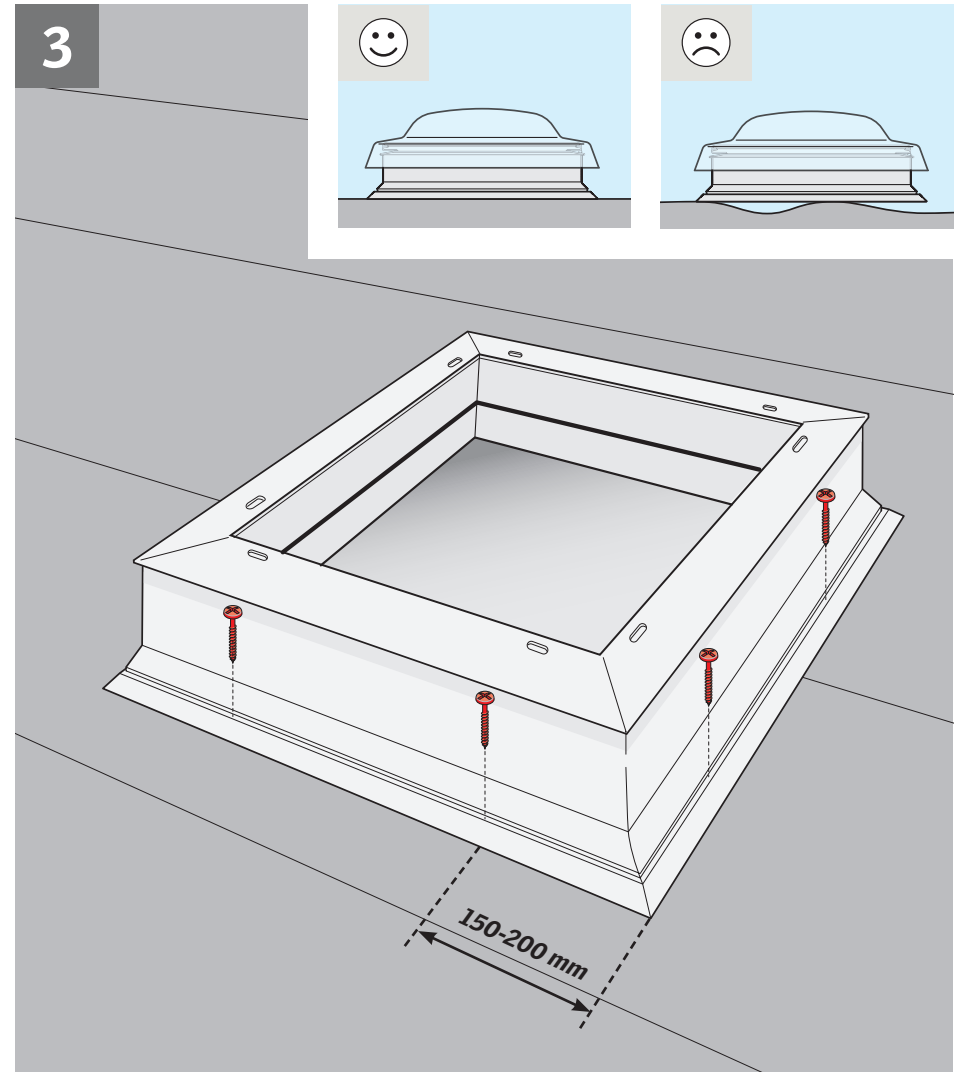

VELUX®

TCF

VAS 452238 -0409

1

AR: VELUX Argentina S.A. 0 114 711 5666	IE: VELUX Company Ltd. 1800 409 750
AT: VELUX Österreich GmbH 02245/32 3 50	IT: VELUX Italia s.p.a. 045/6173666
AU: VELUX Australia Pty. Ltd. 1300 859 856	JP: VELUX-Japan Ltd. 0570-00-8145
BA: VELUX Bosna i Hercegovina d.o.o. 033/626 493, 626 494	LT: VELUX Lietuva, UAB (85) 270 91 01
BE: VELUX Belgium (010) 42.09.09	LV: VELUX Latvia SIA 67 27 77 33
BG: VELUX Bulgaria EOOD 02/955 95 26	NL: VELUX Nederland B.V. 030 - 6 629 629
BY: VELUX Roof Windows FE. (017) 217 7385	NO: VELUX Norge AS 22 51 06 00
CA: VELUX Canada Inc. 1 800 88-VELUX (888-3589)	NZ: VELUX New Zealand Ltd. 0800 650 445
CH: VELUX Schweiz AG 0848 945 549	PL: VELUX Polska Sp. z o.o. (022) 33 77 000 / 33 77 070
CL: VELUX Chile LTDA 2 953 6789	PT: VELUX Portugal, Lda 21 880 00 60
CN: VELUX (CHINA) CO. LTD. 0316-607 27 27	RO: VELUX România S.R.L. 0-8008-83589
CZ: VELUX Česká republika, s.r.o. 531 015 511	RS: VELUX Srbija d.o.o. 011 3670 468
DE: VELUX Deutschland GmbH 0180-333 33 99	RU: ZAO VELUX (495) 737 75 20
DK: VELUX Danmark A/S 45 16 45 16	SE: VELUX Svenska AB 042/20 83 80
EE: VELUX Eesti OÜ 621 7790	SI: VELUX Slovenija d.o.o. 01 724 68 68
ES: VELUX Spain, S.A. 91 509 71 00	SK: VELUX Slovensko, s.r.o. (02) 33 000 555
FI: VELUX Suomi Oy 0207 290 800	TR: VELUX Çatı Pencereleri Ticaret Limited Şirketi 0 216 302 54 10
FR: VELUX France 0821 02 15 15 0,119€ TTC/min	UA: VELUX Ukraina TOV (044) 2916070
GB: VELUX Company Ltd. 0870 380 9593	US: VELUX America Inc. 1-800-88-VELUX
HR: VELUX Hrvatska d.o.o.. 01/5555 444	
HU: VELUX Magyarország Kft. (06/1) 436-0601	