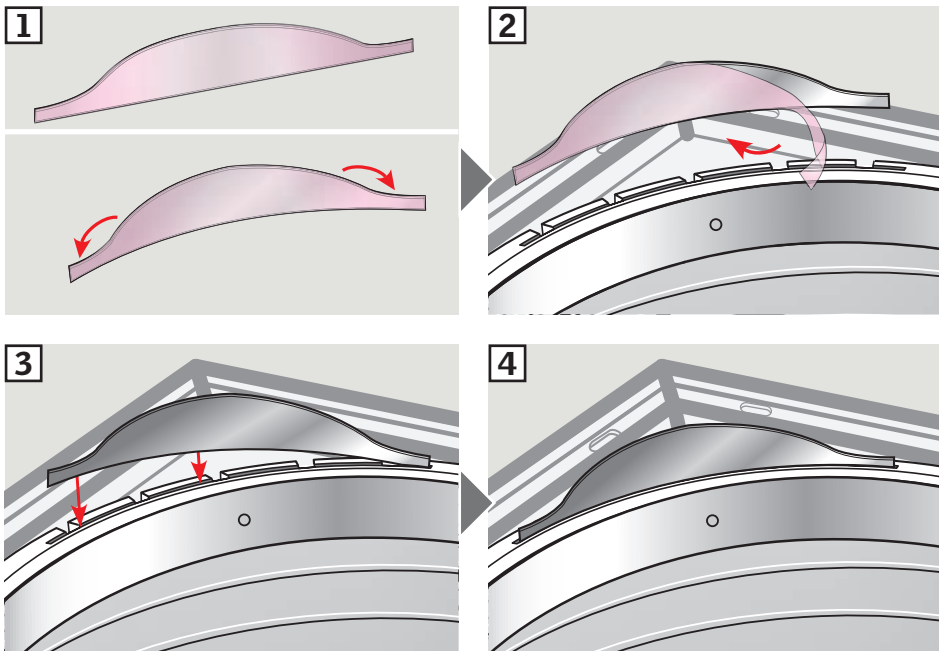

VELUX®

TCF

VAS 452238 -0409

1

AR: VELUX Argentina S.A. 0 114 711 5666	IE: VELUX Company Ltd. 1800 409 750
AT: VELUX Österreich GmbH 02245/32 3 50	IT: VELUX Italia s.p.a. 045/6173666
AU: VELUX Australia Pty. Ltd. 1300 859 856	JP: VELUX-Japan Ltd. 0570-00-8145
BA: VELUX Bosna i Hercegovina d.o.o. 033/626 493, 626 494	LT: VELUX Lietuva, UAB (85) 270 91 01
BE: VELUX Belgium (010) 42.09.09	LV: VELUX Latvia SIA 67 27 77 33
BG: VELUX Bulgaria EOOD 02/955 95 26	NL: VELUX Nederland B.V. 030 - 6 629 629
BY: VELUX Roof Windows FE. (017) 217 7385	NO: VELUX Norge AS 22 51 06 00
CA: VELUX Canada Inc. 1 800 88-VELUX (888-3589)	NZ: VELUX New Zealand Ltd. 0800 650 445
CH: VELUX Schweiz AG 0848 945 549	PL: VELUX Polska Sp. z o.o. (022) 33 77 000 / 33 77 070
CL: VELUX Chile LTDA 2 953 6789	PT: VELUX Portugal, Lda 21 880 00 60
CN: VELUX (CHINA) CO. LTD. 0316-607 27 27	RO: VELUX România S.R.L. 0-8008-83589
CZ: VELUX Česká republika, s.r.o. 531 015 511	RS: VELUX Srbija d.o.o. 011 3670 468
DE: VELUX Deutschland GmbH 0180-333 33 99	RU: ZAO VELUX (495) 737 75 20
DK: VELUX Danmark A/S 45 16 45 16	SE: VELUX Svenska AB 042/20 83 80
EE: VELUX Eesti OÜ 621 7790	SI: VELUX Slovenija d.o.o. 01 724 68 68
ES: VELUX Spain, S.A. 91 509 71 00	SK: VELUX Slovensko, s.r.o. (02) 33 000 555
FI: VELUX Suomi Oy 0207 290 800	TR: VELUX Çatı Pencereleri Ticaret Limited Şirketi 0 216 302 54 10
FR: VELUX France 0821 02 15 15 0,119€ TTC/min	UA: VELUX Ukraina TOV (044) 2916070
GB: VELUX Company Ltd. 0870 380 9593	US: VELUX America Inc. 1-800-88-VELUX
HR: VELUX Hrvatska d.o.o.. 01/5555 444	
HU: VELUX Magyarország Kft. (06/1) 436-0601	