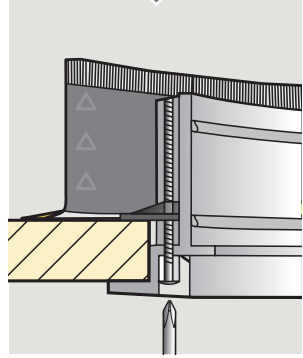

VELUX®

TCF

VAS 452238 -0409

1

AR: VELUX Argentina S.A. 0 114 711 5666	IE: VELUX Company Ltd. 1800 409 750
AT: VELUX Österreich GmbH 02245/32 3 50	IT: VELUX Italia s.p.a. 045/6173666
AU: VELUX Australia Pty. Ltd. 1300 859 856	JP: VELUX-Japan Ltd. 0570-00-8145
BA: VELUX Bosna i Hercegovina d.o.o. 033/626 493, 626 494	LT: VELUX Lietuva, UAB (85) 270 91 01
BE: VELUX Belgium (010) 42.09.09	LV: VELUX Latvia SIA 67 27 77 33
BG: VELUX Bulgaria EOOD 02/955 95 26	NL: VELUX Nederland B.V. 030 - 6 629 629
BY: VELUX Roof Windows FE. (017) 217 7385	NO: VELUX Norge AS 22 51 06 00
CA: VELUX Canada Inc. 1 800 88-VELUX (888-3589)	NZ: VELUX New Zealand Ltd. 0800 650 445
CH: VELUX Schweiz AG 0848 945 549	PL: VELUX Polska Sp. z o.o. (022) 33 77 000 / 33 77 070
CL: VELUX Chile LTDA 2 953 6789	PT: VELUX Portugal, Lda 21 880 00 60
CN: VELUX (CHINA) CO. LTD. 0316-607 27 27	RO: VELUX România S.R.L. 0-8008-83589
CZ: VELUX Česká republika, s.r.o. 531 015 511	RS: VELUX Srbija d.o.o. 011 3670 468
DE: VELUX Deutschland GmbH 0180-333 33 99	RU: ZAO VELUX (495) 737 75 20
DK: VELUX Danmark A/S 45 16 45 16	SE: VELUX Svenska AB 042/20 83 80
EE: VELUX Eesti OÜ 621 7790	SI: VELUX Slovenija d.o.o. 01 724 68 68
ES: VELUX Spain, S.A. 91 509 71 00	SK: VELUX Slovensko, s.r.o. (02) 33 000 555
FI: VELUX Suomi Oy 0207 290 800	TR: VELUX Çatı Pencereleri Ticaret Limited Şirketi 0 216 302 54 10
FR: VELUX France 0821 02 15 15 0,119€ TTC/min	UA: VELUX Ukraina TOV (044) 2916070
GB: VELUX Company Ltd. 0870 380 9593	US: VELUX America Inc. 1-800-88-VELUX
HR: VELUX Hrvatska d.o.o.. 01/5555 444	
HU: VELUX Magyarország Kft. (06/1) 436-0601	