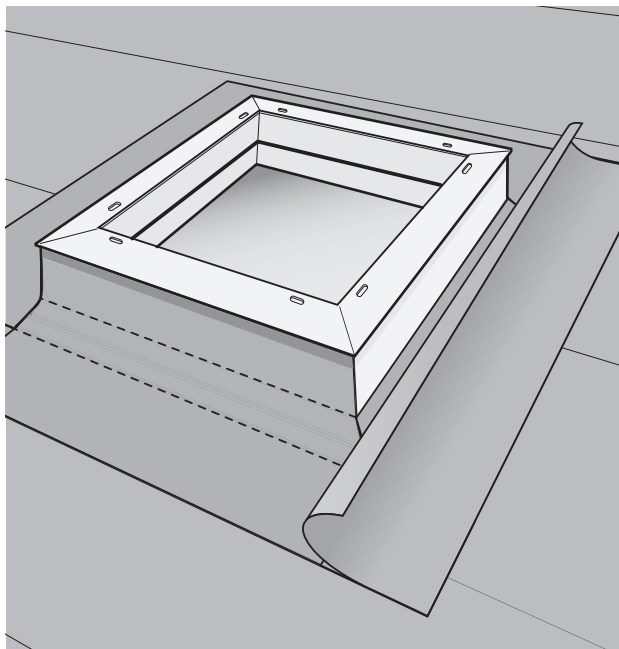

VELUX®

TCF

VAS 452238 -0409

1

AR: VELUX Argentina S.A. 0 114 711 5666	IE: VELUX Company Ltd. 1800 409 750
AT: VELUX Österreich GmbH 02245/32 3 50	IT: VELUX Italia s.p.a. 045/6173666
AU: VELUX Australia Pty. Ltd. 1300 859 856	JP: VELUX-Japan Ltd. 0570-00-8145
BA: VELUX Bosna i Hercegovina d.o.o. 033/626 493, 626 494	LT: VELUX Lietuva, UAB (85) 270 91 01
BE: VELUX Belgium (010) 42.09.09	LV: VELUX Latvia SIA 67 27 77 33
BG: VELUX Bulgaria EOOD 02/955 95 26	NL: VELUX Nederland B.V. 030 - 6 629 629
BY: VELUX Roof Windows FE. (017) 217 7385	NO: VELUX Norge AS 22 51 06 00
CA: VELUX Canada Inc. 1 800 88-VELUX (888-3589)	NZ: VELUX New Zealand Ltd. 0800 650 445
CH: VELUX Schweiz AG 0848 945 549	PL: VELUX Polska Sp. z o.o. (022) 33 77 000 / 33 77 070
CL: VELUX Chile LTDA 2 953 6789	PT: VELUX Portugal, Lda 21 880 00 60
CN: VELUX (CHINA) CO. LTD. 0316-607 27 27	RO: VELUX România S.R.L. 0-8008-83589
CZ: VELUX Česká republika, s.r.o. 531 015 511	RS: VELUX Srbija d.o.o. 011 3670 468
DE: VELUX Deutschland GmbH 0180-333 33 99	RU: ZAO VELUX (495) 737 75 20
DK: VELUX Danmark A/S 45 16 45 16	SE: VELUX Svenska AB 042/20 83 80
EE: VELUX Eesti OÜ 621 7790	SI: VELUX Slovenija d.o.o. 01 724 68 68
ES: VELUX Spain, S.A. 91 509 71 00	SK: VELUX Slovensko, s.r.o. (02) 33 000 555
FI: VELUX Suomi Oy 0207 290 800	TR: VELUX Çatı Pencereleri Ticaret Limited Şirketi 0 216 302 54 10
FR: VELUX France 0821 02 15 15 0,119€ TTC/min	UA: VELUX Ukraina TOV (044) 2916070
GB: VELUX Company Ltd. 0870 380 9593	US: VELUX America Inc. 1-800-88-VELUX
HR: VELUX Hrvatska d.o.o.. 01/5555 444	
HU: VELUX Magyarország Kft. (06/1) 436-0601	