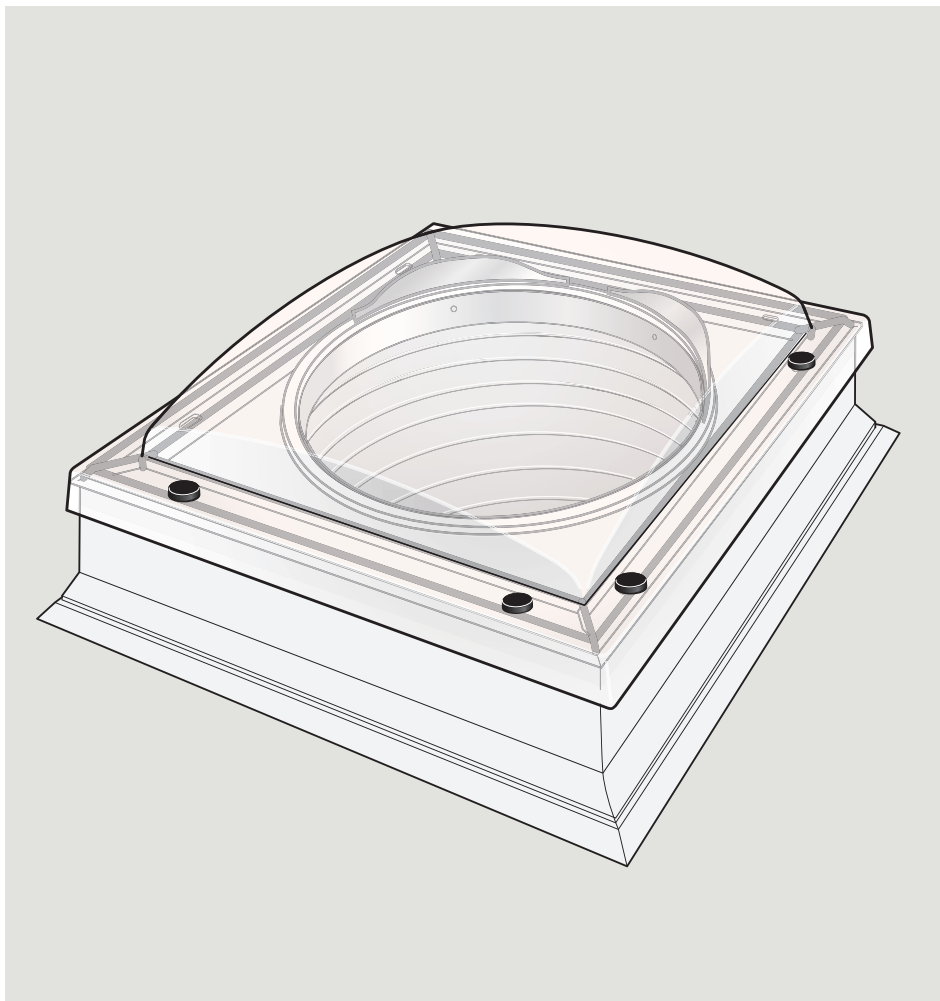

VELUX®

TCF

VAS 452238 -0409

1

AR: VELUX Argentina S.A. 0 114 711 5666	IE: VELUX Company Ltd. 1800 409 750
AT: VELUX Österreich GmbH 02245/32 3 50	IT: VELUX Italia s.p.a. 045/6173666
AU: VELUX Australia Pty. Ltd. 1300 859 856	JP: VELUX-Japan Ltd. 0570-00-8145
BA: VELUX Bosna i Hercegovina d.o.o. 033/626 493, 626 494	LT: VELUX Lietuva, UAB (85) 270 91 01
BE: VELUX Belgium (010) 42.09.09	LV: VELUX Latvia SIA 67 27 77 33
BG: VELUX Bulgaria EOOD 02/955 95 26	NL: VELUX Nederland B.V. 030 - 6 629 629
BY: VELUX Roof Windows FE. (017) 217 7385	NO: VELUX Norge AS 22 51 06 00
CA: VELUX Canada Inc. 1 800 88-VELUX (888-3589)	NZ: VELUX New Zealand Ltd. 0800 650 445
CH: VELUX Schweiz AG 0848 945 549	PL: VELUX Polska Sp. z o.o. (022) 33 77 000 / 33 77 070
CL: VELUX Chile LTDA 2 953 6789	PT: VELUX Portugal, Lda 21 880 00 60
CN: VELUX (CHINA) CO. LTD. 0316-607 27 27	RO: VELUX România S.R.L. 0-8008-83589
CZ: VELUX Česká republika, s.r.o. 531 015 511	RS: VELUX Srbija d.o.o. 011 3670 468
DE: VELUX Deutschland GmbH 0180-333 33 99	RU: ZAO VELUX (495) 737 75 20
DK: VELUX Danmark A/S 45 16 45 16	SE: VELUX Svenska AB 042/20 83 80
EE: VELUX Eesti OÜ 621 7790	SI: VELUX Slovenija d.o.o. 01 724 68 68
ES: VELUX Spain, S.A. 91 509 71 00	SK: VELUX Slovensko, s.r.o. (02) 33 000 555
FI: VELUX Suomi Oy 0207 290 800	TR: VELUX Çatı Pencereleri Ticaret Limited Şirketi 0 216 302 54 10
FR: VELUX France 0821 02 15 15 0,119€ TTC/min	UA: VELUX Ukraina TOV (044) 2916070
GB: VELUX Company Ltd. 0870 380 9593	US: VELUX America Inc. 1-800-88-VELUX
HR: VELUX Hrvatska d.o.o.. 01/5555 444	
HU: VELUX Magyarország Kft. (06/1) 436-0601	