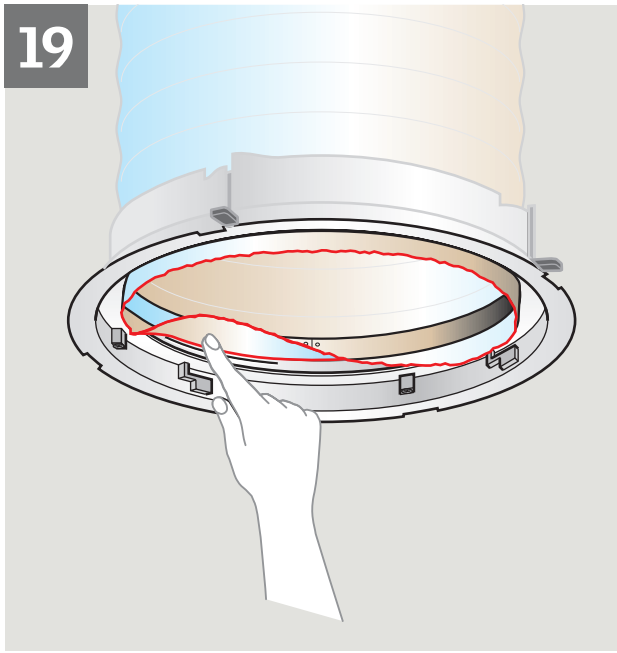

VELUX®

TCF

VAS 452238 -0409

1

AR: VELUX Argentina S.A. 0 114 711 5666	IE: VELUX Company Ltd. 1800 409 750
AT: VELUX Österreich GmbH 02245/32 3 50	IT: VELUX Italia s.p.a. 045/6173666
AU: VELUX Australia Pty. Ltd. 1300 859 856	JP: VELUX-Japan Ltd. 0570-00-8145
BA: VELUX Bosna i Hercegovina d.o.o. 033/626 493, 626 494	LT: VELUX Lietuva, UAB (85) 270 91 01
BE: VELUX Belgium (010) 42.09.09	LV: VELUX Latvia SIA 67 27 77 33
BG: VELUX Bulgaria EOOD 02/955 95 26	NL: VELUX Nederland B.V. 030 - 6 629 629
BY: VELUX Roof Windows FE. (017) 217 7385	NO: VELUX Norge AS 22 51 06 00
CA: VELUX Canada Inc. 1 800 88-VELUX (888-3589)	NZ: VELUX New Zealand Ltd. 0800 650 445
CH: VELUX Schweiz AG 0848 945 549	PL: VELUX Polska Sp. z o.o. (022) 33 77 000 / 33 77 070
CL: VELUX Chile LTDA 2 953 6789	PT: VELUX Portugal, Lda 21 880 00 60
CN: VELUX (CHINA) CO. LTD. 0316-607 27 27	RO: VELUX România S.R.L. 0-8008-83589
CZ: VELUX Česká republika, s.r.o. 531 015 511	RS: VELUX Srbija d.o.o. 011 3670 468
DE: VELUX Deutschland GmbH 0180-333 33 99	RU: ZAO VELUX (495) 737 75 20
DK: VELUX Danmark A/S 45 16 45 16	SE: VELUX Svenska AB 042/20 83 80
EE: VELUX Eesti OÜ 621 7790	SI: VELUX Slovenija d.o.o. 01 724 68 68
ES: VELUX Spain, S.A. 91 509 71 00	SK: VELUX Slovensko, s.r.o. (02) 33 000 555
FI: VELUX Suomi Oy 0207 290 800	TR: VELUX Çatı Pencereleri Ticaret Limited Şirketi 0 216 302 54 10
FR: VELUX France 0821 02 15 15 0,119€ TTC/min	UA: VELUX Ukraina TOV (044) 2916070
GB: VELUX Company Ltd. 0870 380 9593	US: VELUX America Inc. 1-800-88-VELUX
HR: VELUX Hrvatska d.o.o.. 01/5555 444	
HU: VELUX Magyarország Kft. (06/1) 436-0601	