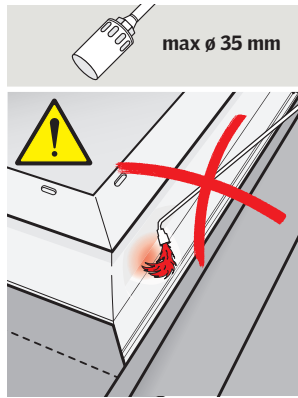

VELUX®

TCF

VAS 452238 -0409

1

AR: VELUX Argentina S.A. 0 114 711 5666	IE: VELUX Company Ltd. 1800 409 750
AT: VELUX Österreich GmbH 02245/32 3 50	IT: VELUX Italia s.p.a. 045/6173666
AU: VELUX Australia Pty. Ltd. 1300 859 856	JP: VELUX-Japan Ltd. 0570-00-8145
BA: VELUX Bosna i Hercegovina d.o.o. 033/626 493, 626 494	LT: VELUX Lietuva, UAB (85) 270 91 01
BE: VELUX Belgium (010) 42.09.09	LV: VELUX Latvia SIA 67 27 77 33
BG: VELUX Bulgaria EOOD 02/955 95 26	NL: VELUX Nederland B.V. 030 - 6 629 629
BY: VELUX Roof Windows FE. (017) 217 7385	NO: VELUX Norge AS 22 51 06 00
CA: VELUX Canada Inc. 1 800 88-VELUX (888-3589)	NZ: VELUX New Zealand Ltd. 0800 650 445
CH: VELUX Schweiz AG 0848 945 549	PL: VELUX Polska Sp. z o.o. (022) 33 77 000 / 33 77 070
CL: VELUX Chile LTDA 2 953 6789	PT: VELUX Portugal, Lda 21 880 00 60
CN: VELUX (CHINA) CO. LTD. 0316-607 27 27	RO: VELUX România S.R.L. 0-8008-83589
CZ: VELUX Česká republika, s.r.o. 531 015 511	RS: VELUX Srbija d.o.o. 011 3670 468
DE: VELUX Deutschland GmbH 0180-333 33 99	RU: ZAO VELUX (495) 737 75 20
DK: VELUX Danmark A/S 45 16 45 16	SE: VELUX Svenska AB 042/20 83 80
EE: VELUX Eesti OÜ 621 7790	SI: VELUX Slovenija d.o.o. 01 724 68 68
ES: VELUX Spain, S.A. 91 509 71 00	SK: VELUX Slovensko, s.r.o. (02) 33 000 555
FI: VELUX Suomi Oy 0207 290 800	TR: VELUX Çatı Pencereleri Ticaret Limited Şirketi 0 216 302 54 10
FR: VELUX France 0821 02 15 15 0,119€ TTC/min	UA: VELUX Ukraina TOV (044) 2916070
GB: VELUX Company Ltd. 0870 380 9593	US: VELUX America Inc. 1-800-88-VELUX
HR: VELUX Hrvatska d.o.o.. 01/5555 444	
HU: VELUX Magyarország Kft. (06/1) 436-0601	