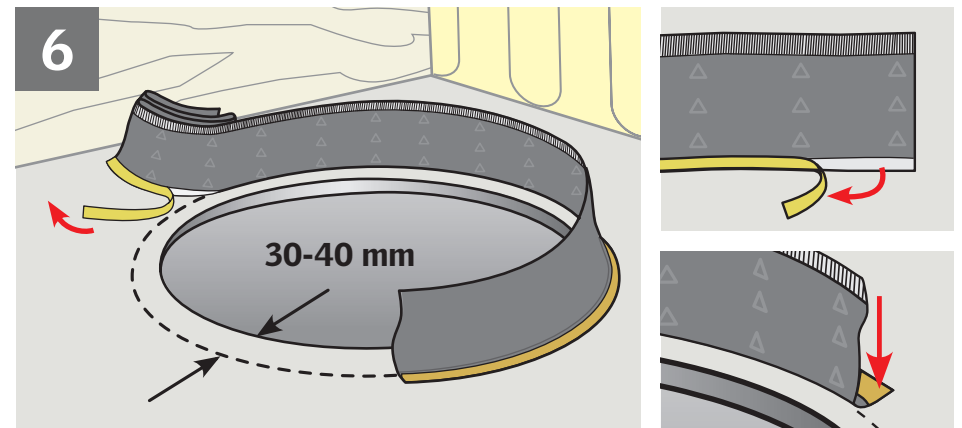

VELUX®

TCF

VAS 452238 -0409

1

AR: VELUX Argentina S.A. 0 114 711 5666	IE: VELUX Company Ltd. 1800 409 750
AT: VELUX Österreich GmbH 02245/32 3 50	IT: VELUX Italia s.p.a. 045/6173666
AU: VELUX Australia Pty. Ltd. 1300 859 856	JP: VELUX-Japan Ltd. 0570-00-8145
BA: VELUX Bosna i Hercegovina d.o.o. 033/626 493, 626 494	LT: VELUX Lietuva, UAB (85) 270 91 01
BE: VELUX Belgium (010) 42.09.09	LV: VELUX Latvia SIA 67 27 77 33
BG: VELUX Bulgaria EOOD 02/955 95 26	NL: VELUX Nederland B.V. 030 - 6 629 629
BY: VELUX Roof Windows FE. (017) 217 7385	NO: VELUX Norge AS 22 51 06 00
CA: VELUX Canada Inc. 1 800 88-VELUX (888-3589)	NZ: VELUX New Zealand Ltd. 0800 650 445
CH: VELUX Schweiz AG 0848 945 549	PL: VELUX Polska Sp. z o.o. (022) 33 77 000 / 33 77 070
CL: VELUX Chile LTDA 2 953 6789	PT: VELUX Portugal, Lda 21 880 00 60
CN: VELUX (CHINA) CO. LTD. 0316-607 27 27	RO: VELUX România S.R.L. 0-8008-83589
CZ: VELUX Česká republika, s.r.o. 531 015 511	RS: VELUX Srbija d.o.o. 011 3670 468
DE: VELUX Deutschland GmbH 0180-333 33 99	RU: ZAO VELUX (495) 737 75 20
DK: VELUX Danmark A/S 45 16 45 16	SE: VELUX Svenska AB 042/20 83 80
EE: VELUX Eesti OÜ 621 7790	SI: VELUX Slovenija d.o.o. 01 724 68 68
ES: VELUX Spain, S.A. 91 509 71 00	SK: VELUX Slovensko, s.r.o. (02) 33 000 555
FI: VELUX Suomi Oy 0207 290 800	TR: VELUX Çatı Pencereleri Ticaret Limited Şirketi 0 216 302 54 10
FR: VELUX France 0821 02 15 15 0,119€ TTC/min	UA: VELUX Ukraina TOV (044) 2916070
GB: VELUX Company Ltd. 0870 380 9593	US: VELUX America Inc. 1-800-88-VELUX
HR: VELUX Hrvatska d.o.o.. 01/5555 444	
HU: VELUX Magyarország Kft. (06/1) 436-0601	