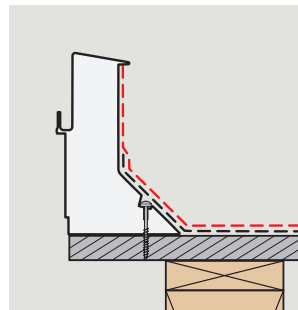

VELUX®

TCF

VAS 452238 -0409

1

AR: VELUX Argentina S.A. 0 114 711 5666	IE: VELUX Company Ltd. 1800 409 750
AT: VELUX Österreich GmbH 02245/32 3 50	IT: VELUX Italia s.p.a. 045/6173666
AU: VELUX Australia Pty. Ltd. 1300 859 856	JP: VELUX-Japan Ltd. 0570-00-8145
BA: VELUX Bosna i Hercegovina d.o.o. 033/626 493, 626 494	LT: VELUX Lietuva, UAB (85) 270 91 01
BE: VELUX Belgium (010) 42.09.09	LV: VELUX Latvia SIA 67 27 77 33
BG: VELUX Bulgaria EOOD 02/955 95 26	NL: VELUX Nederland B.V. 030 - 6 629 629
BY: VELUX Roof Windows FE. (017) 217 7385	NO: VELUX Norge AS 22 51 06 00
CA: VELUX Canada Inc. 1 800 88-VELUX (888-3589)	NZ: VELUX New Zealand Ltd. 0800 650 445
CH: VELUX Schweiz AG 0848 945 549	PL: VELUX Polska Sp. z o.o. (022) 33 77 000 / 33 77 070
CL: VELUX Chile LTDA 2 953 6789	PT: VELUX Portugal, Lda 21 880 00 60
CN: VELUX (CHINA) CO. LTD. 0316-607 27 27	RO: VELUX România S.R.L. 0-8008-83589
CZ: VELUX Česká republika, s.r.o. 531 015 511	RS: VELUX Srbija d.o.o. 011 3670 468
DE: VELUX Deutschland GmbH 0180-333 33 99	RU: ZAO VELUX (495) 737 75 20
DK: VELUX Danmark A/S 45 16 45 16	SE: VELUX Svenska AB 042/20 83 80
EE: VELUX Eesti OÜ 621 7790	SI: VELUX Slovenija d.o.o. 01 724 68 68
ES: VELUX Spain, S.A. 91 509 71 00	SK: VELUX Slovensko, s.r.o. (02) 33 000 555
FI: VELUX Suomi Oy 0207 290 800	TR: VELUX Çatı Pencereleri Ticaret Limited Şirketi 0 216 302 54 10
FR: VELUX France 0821 02 15 15 0,119€ TTC/min	UA: VELUX Ukraina TOV (044) 2916070
GB: VELUX Company Ltd. 0870 380 9593	US: VELUX America Inc. 1-800-88-VELUX
HR: VELUX Hrvatska d.o.o.. 01/5555 444	
HU: VELUX Magyarország Kft. (06/1) 436-0601	