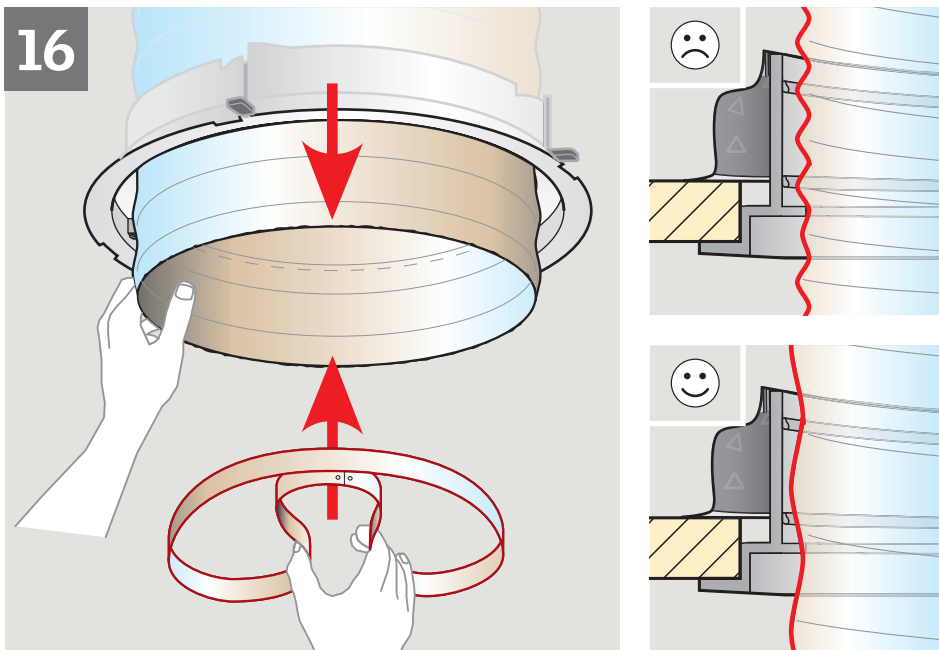

VELUX®

TCF

VAS 452238 -0409

1

AR: VELUX Argentina S.A. 0 114 711 5666	IE: VELUX Company Ltd. 1800 409 750
AT: VELUX Österreich GmbH 02245/32 3 50	IT: VELUX Italia s.p.a. 045/6173666
AU: VELUX Australia Pty. Ltd. 1300 859 856	JP: VELUX-Japan Ltd. 0570-00-8145
BA: VELUX Bosna i Hercegovina d.o.o. 033/626 493, 626 494	LT: VELUX Lietuva, UAB (85) 270 91 01
BE: VELUX Belgium (010) 42.09.09	LV: VELUX Latvia SIA 67 27 77 33
BG: VELUX Bulgaria EOOD 02/955 95 26	NL: VELUX Nederland B.V. 030 - 6 629 629
BY: VELUX Roof Windows FE. (017) 217 7385	NO: VELUX Norge AS 22 51 06 00
CA: VELUX Canada Inc. 1 800 88-VELUX (888-3589)	NZ: VELUX New Zealand Ltd. 0800 650 445
CH: VELUX Schweiz AG 0848 945 549	PL: VELUX Polska Sp. z o.o. (022) 33 77 000 / 33 77 070
CL: VELUX Chile LTDA 2 953 6789	PT: VELUX Portugal, Lda 21 880 00 60
CN: VELUX (CHINA) CO. LTD. 0316-607 27 27	RO: VELUX România S.R.L. 0-8008-83589
CZ: VELUX Česká republika, s.r.o. 531 015 511	RS: VELUX Srbija d.o.o. 011 3670 468
DE: VELUX Deutschland GmbH 0180-333 33 99	RU: ZAO VELUX (495) 737 75 20
DK: VELUX Danmark A/S 45 16 45 16	SE: VELUX Svenska AB 042/20 83 80
EE: VELUX Eesti OÜ 621 7790	SI: VELUX Slovenija d.o.o. 01 724 68 68
ES: VELUX Spain, S.A. 91 509 71 00	SK: VELUX Slovensko, s.r.o. (02) 33 000 555
FI: VELUX Suomi Oy 0207 290 800	TR: VELUX Çatı Pencereleri Ticaret Limited Şirketi 0 216 302 54 10
FR: VELUX France 0821 02 15 15 0,119€ TTC/min	UA: VELUX Ukraina TOV (044) 2916070
GB: VELUX Company Ltd. 0870 380 9593	US: VELUX America Inc. 1-800-88-VELUX
HR: VELUX Hrvatska d.o.o.. 01/5555 444	
HU: VELUX Magyarország Kft. (06/1) 436-0601	