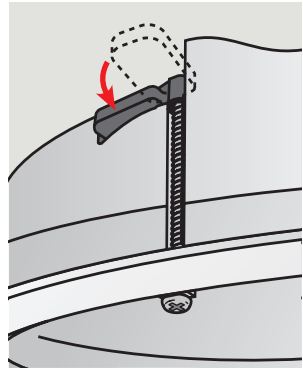

VELUX®

TCF

VAS 452238 -0409

1

AR: VELUX Argentina S.A. 0 114 711 5666	IE: VELUX Company Ltd. 1800 409 750
AT: VELUX Österreich GmbH 02245/32 3 50	IT: VELUX Italia s.p.a. 045/6173666
AU: VELUX Australia Pty. Ltd. 1300 859 856	JP: VELUX-Japan Ltd. 0570-00-8145
BA: VELUX Bosna i Hercegovina d.o.o. 033/626 493, 626 494	LT: VELUX Lietuva, UAB (85) 270 91 01
BE: VELUX Belgium (010) 42.09.09	LV: VELUX Latvia SIA 67 27 77 33
BG: VELUX Bulgaria EOOD 02/955 95 26	NL: VELUX Nederland B.V. 030 - 6 629 629
BY: VELUX Roof Windows FE. (017) 217 7385	NO: VELUX Norge AS 22 51 06 00
CA: VELUX Canada Inc. 1 800 88-VELUX (888-3589)	NZ: VELUX New Zealand Ltd. 0800 650 445
CH: VELUX Schweiz AG 0848 945 549	PL: VELUX Polska Sp. z o.o. (022) 33 77 000 / 33 77 070
CL: VELUX Chile LTDA 2 953 6789	PT: VELUX Portugal, Lda 21 880 00 60
CN: VELUX (CHINA) CO. LTD. 0316-607 27 27	RO: VELUX România S.R.L. 0-8008-83589
CZ: VELUX Česká republika, s.r.o. 531 015 511	RS: VELUX Srbija d.o.o. 011 3670 468
DE: VELUX Deutschland GmbH 0180-333 33 99	RU: ZAO VELUX (495) 737 75 20
DK: VELUX Danmark A/S 45 16 45 16	SE: VELUX Svenska AB 042/20 83 80
EE: VELUX Eesti OÜ 621 7790	SI: VELUX Slovenija d.o.o. 01 724 68 68
ES: VELUX Spain, S.A. 91 509 71 00	SK: VELUX Slovensko, s.r.o. (02) 33 000 555
FI: VELUX Suomi Oy 0207 290 800	TR: VELUX Çatı Pencereleri Ticaret Limited Şirketi 0 216 302 54 10
FR: VELUX France 0821 02 15 15 0,119€ TTC/min	UA: VELUX Ukraina TOV (044) 2916070
GB: VELUX Company Ltd. 0870 380 9593	US: VELUX America Inc. 1-800-88-VELUX
HR: VELUX Hrvatska d.o.o.. 01/5555 444	
HU: VELUX Magyarország Kft. (06/1) 436-0601	