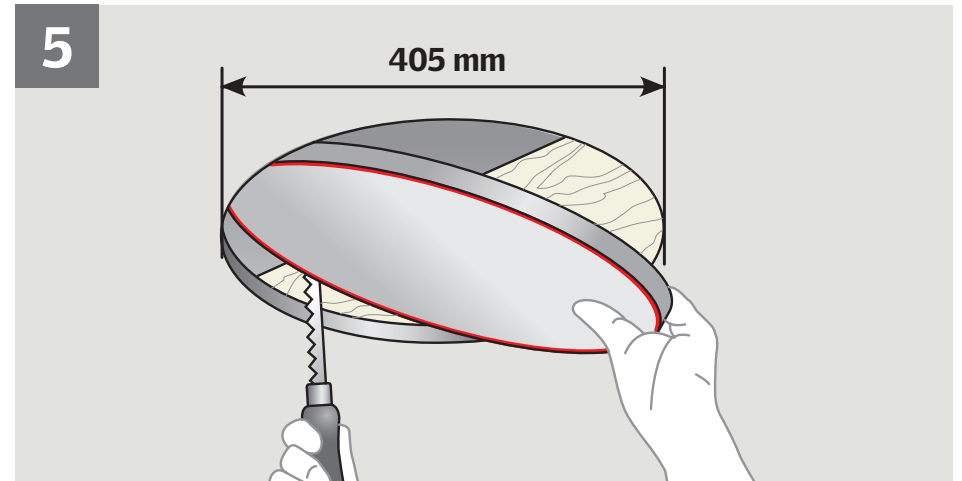

VELUX®

TCF

VAS 452238 -0409

1

AR: VELUX Argentina S.A. 0 114 711 5666	IE: VELUX Company Ltd. 1800 409 750
AT: VELUX Österreich GmbH 02245/32 3 50	IT: VELUX Italia s.p.a. 045/6173666
AU: VELUX Australia Pty. Ltd. 1300 859 856	JP: VELUX-Japan Ltd. 0570-00-8145
BA: VELUX Bosna i Hercegovina d.o.o. 033/626 493, 626 494	LT: VELUX Lietuva, UAB (85) 270 91 01
BE: VELUX Belgium (010) 42.09.09	LV: VELUX Latvia SIA 67 27 77 33
BG: VELUX Bulgaria EOOD 02/955 95 26	NL: VELUX Nederland B.V. 030 - 6 629 629
BY: VELUX Roof Windows FE. (017) 217 7385	NO: VELUX Norge AS 22 51 06 00
CA: VELUX Canada Inc. 1 800 88-VELUX (888-3589)	NZ: VELUX New Zealand Ltd. 0800 650 445
CH: VELUX Schweiz AG 0848 945 549	PL: VELUX Polska Sp. z o.o. (022) 33 77 000 / 33 77 070
CL: VELUX Chile LTDA 2 953 6789	PT: VELUX Portugal, Lda 21 880 00 60
CN: VELUX (CHINA) CO. LTD. 0316-607 27 27	RO: VELUX România S.R.L. 0-8008-83589
CZ: VELUX Česká republika, s.r.o. 531 015 511	RS: VELUX Srbija d.o.o. 011 3670 468
DE: VELUX Deutschland GmbH 0180-333 33 99	RU: ZAO VELUX (495) 737 75 20
DK: VELUX Danmark A/S 45 16 45 16	SE: VELUX Svenska AB 042/20 83 80
EE: VELUX Eesti OÜ 621 7790	SI: VELUX Slovenija d.o.o. 01 724 68 68
ES: VELUX Spain, S.A. 91 509 71 00	SK: VELUX Slovensko, s.r.o. (02) 33 000 555
FI: VELUX Suomi Oy 0207 290 800	TR: VELUX Çatı Pencereleri Ticaret Limited Şirketi 0 216 302 54 10
FR: VELUX France 0821 02 15 15 0,119€ TTC/min	UA: VELUX Ukraina TOV (044) 2916070
GB: VELUX Company Ltd. 0870 380 9593	US: VELUX America Inc. 1-800-88-VELUX
HR: VELUX Hrvatska d.o.o.. 01/5555 444	
HU: VELUX Magyarország Kft. (06/1) 436-0601	