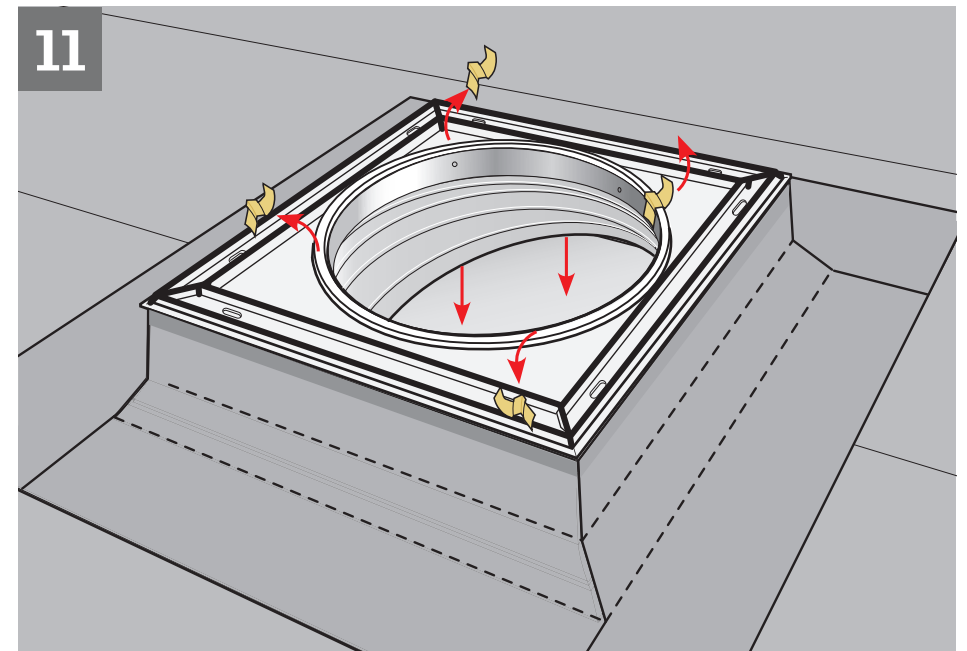

VELUX®

TCF

VAS 452238 -0409

1

AR: VELUX Argentina S.A. 0 114 711 5666	IE: VELUX Company Ltd. 1800 409 750
AT: VELUX Österreich GmbH 02245/32 3 50	IT: VELUX Italia s.p.a. 045/6173666
AU: VELUX Australia Pty. Ltd. 1300 859 856	JP: VELUX-Japan Ltd. 0570-00-8145
BA: VELUX Bosna i Hercegovina d.o.o. 033/626 493, 626 494	LT: VELUX Lietuva, UAB (85) 270 91 01
BE: VELUX Belgium (010) 42.09.09	LV: VELUX Latvia SIA 67 27 77 33
BG: VELUX Bulgaria EOOD 02/955 95 26	NL: VELUX Nederland B.V. 030 - 6 629 629
BY: VELUX Roof Windows FE. (017) 217 7385	NO: VELUX Norge AS 22 51 06 00
CA: VELUX Canada Inc. 1 800 88-VELUX (888-3589)	NZ: VELUX New Zealand Ltd. 0800 650 445
CH: VELUX Schweiz AG 0848 945 549	PL: VELUX Polska Sp. z o.o. (022) 33 77 000 / 33 77 070
CL: VELUX Chile LTDA 2 953 6789	PT: VELUX Portugal, Lda 21 880 00 60
CN: VELUX (CHINA) CO. LTD. 0316-607 27 27	RO: VELUX România S.R.L. 0-8008-83589
CZ: VELUX Česká republika, s.r.o. 531 015 511	RS: VELUX Srbija d.o.o. 011 3670 468
DE: VELUX Deutschland GmbH 0180-333 33 99	RU: ZAO VELUX (495) 737 75 20
DK: VELUX Danmark A/S 45 16 45 16	SE: VELUX Svenska AB 042/20 83 80
EE: VELUX Eesti OÜ 621 7790	SI: VELUX Slovenija d.o.o. 01 724 68 68
ES: VELUX Spain, S.A. 91 509 71 00	SK: VELUX Slovensko, s.r.o. (02) 33 000 555
FI: VELUX Suomi Oy 0207 290 800	TR: VELUX Çatı Pencereleri Ticaret Limited Şirketi 0 216 302 54 10
FR: VELUX France 0821 02 15 15 0,119€ TTC/min	UA: VELUX Ukraina TOV (044) 2916070
GB: VELUX Company Ltd. 0870 380 9593	US: VELUX America Inc. 1-800-88-VELUX
HR: VELUX Hrvatska d.o.o.. 01/5555 444	
HU: VELUX Magyarország Kft. (06/1) 436-0601	