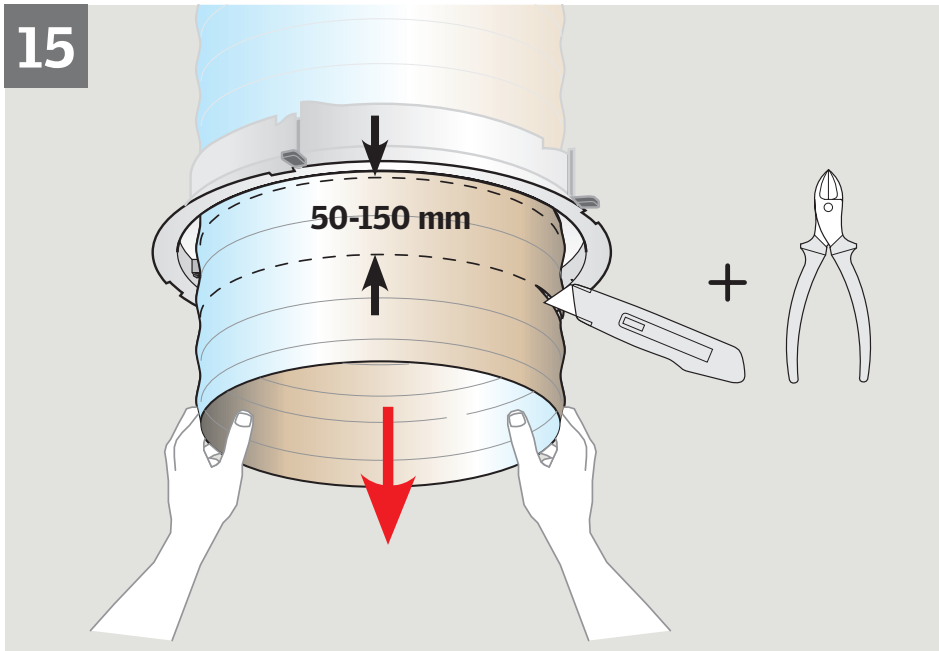

VELUX®

TCF

VAS 452238 -0409

1

AR: VELUX Argentina S.A. 0 114 711 5666	IE: VELUX Company Ltd. 1800 409 750
AT: VELUX Österreich GmbH 02245/32 3 50	IT: VELUX Italia s.p.a. 045/6173666
AU: VELUX Australia Pty. Ltd. 1300 859 856	JP: VELUX-Japan Ltd. 0570-00-8145
BA: VELUX Bosna i Hercegovina d.o.o. 033/626 493, 626 494	LT: VELUX Lietuva, UAB (85) 270 91 01
BE: VELUX Belgium (010) 42.09.09	LV: VELUX Latvia SIA 67 27 77 33
BG: VELUX Bulgaria EOOD 02/955 95 26	NL: VELUX Nederland B.V. 030 - 6 629 629
BY: VELUX Roof Windows FE. (017) 217 7385	NO: VELUX Norge AS 22 51 06 00
CA: VELUX Canada Inc. 1 800 88-VELUX (888-3589)	NZ: VELUX New Zealand Ltd. 0800 650 445
CH: VELUX Schweiz AG 0848 945 549	PL: VELUX Polska Sp. z o.o. (022) 33 77 000 / 33 77 070
CL: VELUX Chile LTDA 2 953 6789	PT: VELUX Portugal, Lda 21 880 00 60
CN: VELUX (CHINA) CO. LTD. 0316-607 27 27	RO: VELUX România S.R.L. 0-8008-83589
CZ: VELUX Česká republika, s.r.o. 531 015 511	RS: VELUX Srbija d.o.o. 011 3670 468
DE: VELUX Deutschland GmbH 0180-333 33 99	RU: ZAO VELUX (495) 737 75 20
DK: VELUX Danmark A/S 45 16 45 16	SE: VELUX Svenska AB 042/20 83 80
EE: VELUX Eesti OÜ 621 7790	SI: VELUX Slovenija d.o.o. 01 724 68 68
ES: VELUX Spain, S.A. 91 509 71 00	SK: VELUX Slovensko, s.r.o. (02) 33 000 555
FI: VELUX Suomi Oy 0207 290 800	TR: VELUX Çatı Pencereleri Ticaret Limited Şirketi 0 216 302 54 10
FR: VELUX France 0821 02 15 15 0,119€ TTC/min	UA: VELUX Ukraina TOV (044) 2916070
GB: VELUX Company Ltd. 0870 380 9593	US: VELUX America Inc. 1-800-88-VELUX
HR: VELUX Hrvatska d.o.o.. 01/5555 444	
HU: VELUX Magyarország Kft. (06/1) 436-0601	