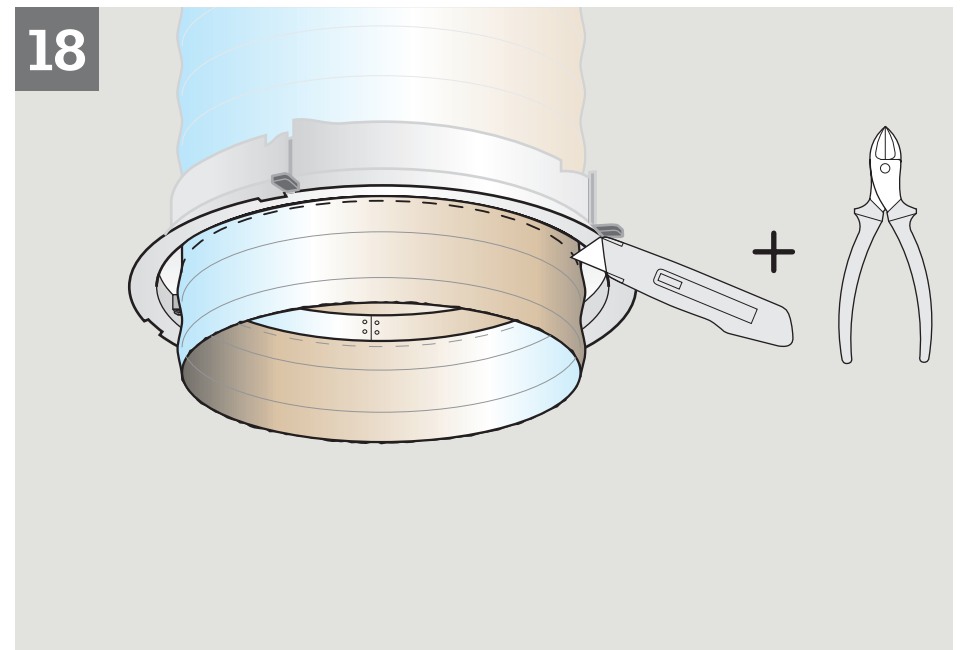

VELUX®

TCF

VAS 452238 -0409

1

AR: VELUX Argentina S.A. 0 114 711 5666	IE: VELUX Company Ltd. 1800 409 750
AT: VELUX Österreich GmbH 02245/32 3 50	IT: VELUX Italia s.p.a. 045/6173666
AU: VELUX Australia Pty. Ltd. 1300 859 856	JP: VELUX-Japan Ltd. 0570-00-8145
BA: VELUX Bosna i Hercegovina d.o.o. 033/626 493, 626 494	LT: VELUX Lietuva, UAB (85) 270 91 01
BE: VELUX Belgium (010) 42.09.09	LV: VELUX Latvia SIA 67 27 77 33
BG: VELUX Bulgaria EOOD 02/955 95 26	NL: VELUX Nederland B.V. 030 - 6 629 629
BY: VELUX Roof Windows FE. (017) 217 7385	NO: VELUX Norge AS 22 51 06 00
CA: VELUX Canada Inc. 1 800 88-VELUX (888-3589)	NZ: VELUX New Zealand Ltd. 0800 650 445
CH: VELUX Schweiz AG 0848 945 549	PL: VELUX Polska Sp. z o.o. (022) 33 77 000 / 33 77 070
CL: VELUX Chile LTDA 2 953 6789	PT: VELUX Portugal, Lda 21 880 00 60
CN: VELUX (CHINA) CO. LTD. 0316-607 27 27	RO: VELUX România S.R.L. 0-8008-83589
CZ: VELUX Česká republika, s.r.o. 531 015 511	RS: VELUX Srbija d.o.o. 011 3670 468
DE: VELUX Deutschland GmbH 0180-333 33 99	RU: ZAO VELUX (495) 737 75 20
DK: VELUX Danmark A/S 45 16 45 16	SE: VELUX Svenska AB 042/20 83 80
EE: VELUX Eesti OÜ 621 7790	SI: VELUX Slovenija d.o.o. 01 724 68 68
ES: VELUX Spain, S.A. 91 509 71 00	SK: VELUX Slovensko, s.r.o. (02) 33 000 555
FI: VELUX Suomi Oy 0207 290 800	TR: VELUX Çatı Pencereleri Ticaret Limited Şirketi 0 216 302 54 10
FR: VELUX France 0821 02 15 15 0,119€ TTC/min	UA: VELUX Ukraina TOV (044) 2916070
GB: VELUX Company Ltd. 0870 380 9593	US: VELUX America Inc. 1-800-88-VELUX
HR: VELUX Hrvatska d.o.o.. 01/5555 444	
HU: VELUX Magyarország Kft. (06/1) 436-0601	