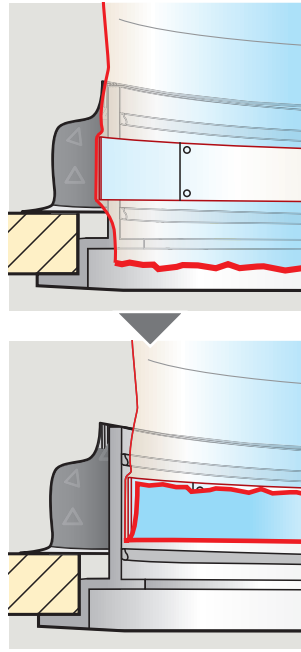

VELUX®

TCF

VAS 452238 -0409

1

AR: VELUX Argentina S.A. 0 114 711 5666	IE: VELUX Company Ltd. 1800 409 750
AT: VELUX Österreich GmbH 02245/32 3 50	IT: VELUX Italia s.p.a. 045/6173666
AU: VELUX Australia Pty. Ltd. 1300 859 856	JP: VELUX-Japan Ltd. 0570-00-8145
BA: VELUX Bosna i Hercegovina d.o.o. 033/626 493, 626 494	LT: VELUX Lietuva, UAB (85) 270 91 01
BE: VELUX Belgium (010) 42.09.09	LV: VELUX Latvia SIA 67 27 77 33
BG: VELUX Bulgaria EOOD 02/955 95 26	NL: VELUX Nederland B.V. 030 - 6 629 629
BY: VELUX Roof Windows FE. (017) 217 7385	NO: VELUX Norge AS 22 51 06 00
CA: VELUX Canada Inc. 1 800 88-VELUX (888-3589)	NZ: VELUX New Zealand Ltd. 0800 650 445
CH: VELUX Schweiz AG 0848 945 549	PL: VELUX Polska Sp. z o.o. (022) 33 77 000 / 33 77 070
CL: VELUX Chile LTDA 2 953 6789	PT: VELUX Portugal, Lda 21 880 00 60
CN: VELUX (CHINA) CO. LTD. 0316-607 27 27	RO: VELUX România S.R.L. 0-8008-83589
CZ: VELUX Česká republika, s.r.o. 531 015 511	RS: VELUX Srbija d.o.o. 011 3670 468
DE: VELUX Deutschland GmbH 0180-333 33 99	RU: ZAO VELUX (495) 737 75 20
DK: VELUX Danmark A/S 45 16 45 16	SE: VELUX Svenska AB 042/20 83 80
EE: VELUX Eesti OÜ 621 7790	SI: VELUX Slovenija d.o.o. 01 724 68 68
ES: VELUX Spain, S.A. 91 509 71 00	SK: VELUX Slovensko, s.r.o. (02) 33 000 555
FI: VELUX Suomi Oy 0207 290 800	TR: VELUX Çatı Pencereleri Ticaret Limited Şirketi 0 216 302 54 10
FR: VELUX France 0821 02 15 15 0,119€ TTC/min	UA: VELUX Ukraina TOV (044) 2916070
GB: VELUX Company Ltd. 0870 380 9593	US: VELUX America Inc. 1-800-88-VELUX
HR: VELUX Hrvatska d.o.o.. 01/5555 444	
HU: VELUX Magyarország Kft. (06/1) 436-0601	