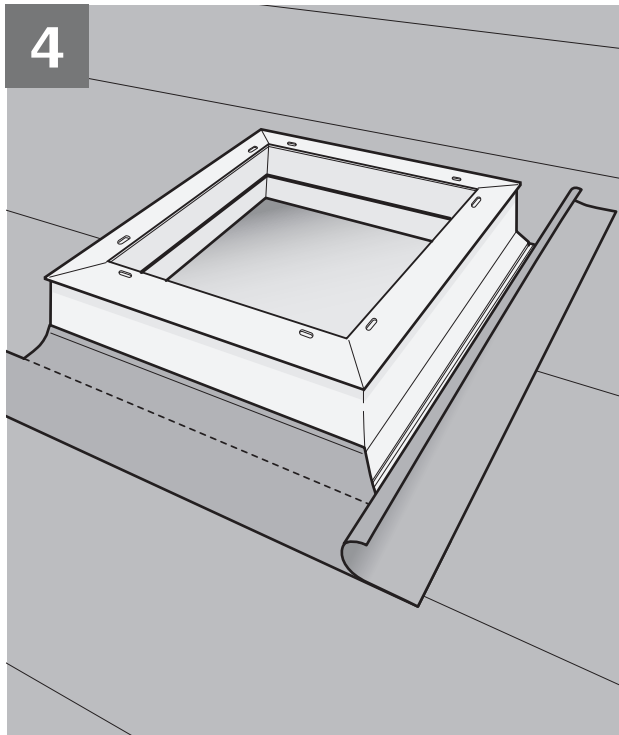

VELUX®

TCF

VAS 452238 -0409

1

AR: VELUX Argentina S.A. 0 114 711 5666	IE: VELUX Company Ltd. 1800 409 750
AT: VELUX Österreich GmbH 02245/32 3 50	IT: VELUX Italia s.p.a. 045/6173666
AU: VELUX Australia Pty. Ltd. 1300 859 856	JP: VELUX-Japan Ltd. 0570-00-8145
BA: VELUX Bosna i Hercegovina d.o.o. 033/626 493, 626 494	LT: VELUX Lietuva, UAB (85) 270 91 01
BE: VELUX Belgium (010) 42.09.09	LV: VELUX Latvia SIA 67 27 77 33
BG: VELUX Bulgaria EOOD 02/955 95 26	NL: VELUX Nederland B.V. 030 - 6 629 629
BY: VELUX Roof Windows FE. (017) 217 7385	NO: VELUX Norge AS 22 51 06 00
CA: VELUX Canada Inc. 1 800 88-VELUX (888-3589)	NZ: VELUX New Zealand Ltd. 0800 650 445
CH: VELUX Schweiz AG 0848 945 549	PL: VELUX Polska Sp. z o.o. (022) 33 77 000 / 33 77 070
CL: VELUX Chile LTDA 2 953 6789	PT: VELUX Portugal, Lda 21 880 00 60
CN: VELUX (CHINA) CO. LTD. 0316-607 27 27	RO: VELUX România S.R.L. 0-8008-83589
CZ: VELUX Česká republika, s.r.o. 531 015 511	RS: VELUX Srbija d.o.o. 011 3670 468
DE: VELUX Deutschland GmbH 0180-333 33 99	RU: ZAO VELUX (495) 737 75 20
DK: VELUX Danmark A/S 45 16 45 16	SE: VELUX Svenska AB 042/20 83 80
EE: VELUX Eesti OÜ 621 7790	SI: VELUX Slovenija d.o.o. 01 724 68 68
ES: VELUX Spain, S.A. 91 509 71 00	SK: VELUX Slovensko, s.r.o. (02) 33 000 555
FI: VELUX Suomi Oy 0207 290 800	TR: VELUX Çatı Pencereleri Ticaret Limited Şirketi 0 216 302 54 10
FR: VELUX France 0821 02 15 15 0,119€ TTC/min	UA: VELUX Ukraina TOV (044) 2916070
GB: VELUX Company Ltd. 0870 380 9593	US: VELUX America Inc. 1-800-88-VELUX
HR: VELUX Hrvatska d.o.o.. 01/5555 444	
HU: VELUX Magyarország Kft. (06/1) 436-0601	