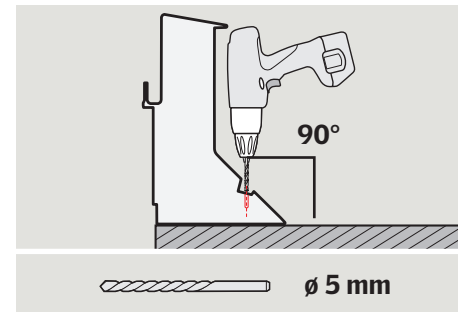

VELUX®

TCF

VAS 452238 -0409

1

AR: VELUX Argentina S.A. 0 114 711 5666	IE: VELUX Company Ltd. 1800 409 750
AT: VELUX Österreich GmbH 02245/32 3 50	IT: VELUX Italia s.p.a. 045/6173666
AU: VELUX Australia Pty. Ltd. 1300 859 856	JP: VELUX-Japan Ltd. 0570-00-8145
BA: VELUX Bosna i Hercegovina d.o.o. 033/626 493, 626 494	LT: VELUX Lietuva, UAB (85) 270 91 01
BE: VELUX Belgium (010) 42.09.09	LV: VELUX Latvia SIA 67 27 77 33
BG: VELUX Bulgaria EOOD 02/955 95 26	NL: VELUX Nederland B.V. 030 - 6 629 629
BY: VELUX Roof Windows FE. (017) 217 7385	NO: VELUX Norge AS 22 51 06 00
CA: VELUX Canada Inc. 1 800 88-VELUX (888-3589)	NZ: VELUX New Zealand Ltd. 0800 650 445
CH: VELUX Schweiz AG 0848 945 549	PL: VELUX Polska Sp. z o.o. (022) 33 77 000 / 33 77 070
CL: VELUX Chile LTDA 2 953 6789	PT: VELUX Portugal, Lda 21 880 00 60
CN: VELUX (CHINA) CO. LTD. 0316-607 27 27	RO: VELUX România S.R.L. 0-8008-83589
CZ: VELUX Česká republika, s.r.o. 531 015 511	RS: VELUX Srbija d.o.o. 011 3670 468
DE: VELUX Deutschland GmbH 0180-333 33 99	RU: ZAO VELUX (495) 737 75 20
DK: VELUX Danmark A/S 45 16 45 16	SE: VELUX Svenska AB 042/20 83 80
EE: VELUX Eesti OÜ 621 7790	SI: VELUX Slovenija d.o.o. 01 724 68 68
ES: VELUX Spain, S.A. 91 509 71 00	SK: VELUX Slovensko, s.r.o. (02) 33 000 555
FI: VELUX Suomi Oy 0207 290 800	TR: VELUX Çatı Pencereleri Ticaret Limited Şirketi 0 216 302 54 10
FR: VELUX France 0821 02 15 15 0,119€ TTC/min	UA: VELUX Ukraina TOV (044) 2916070
GB: VELUX Company Ltd. 0870 380 9593	US: VELUX America Inc. 1-800-88-VELUX
HR: VELUX Hrvatska d.o.o.. 01/5555 444	
HU: VELUX Magyarország Kft. (06/1) 436-0601	