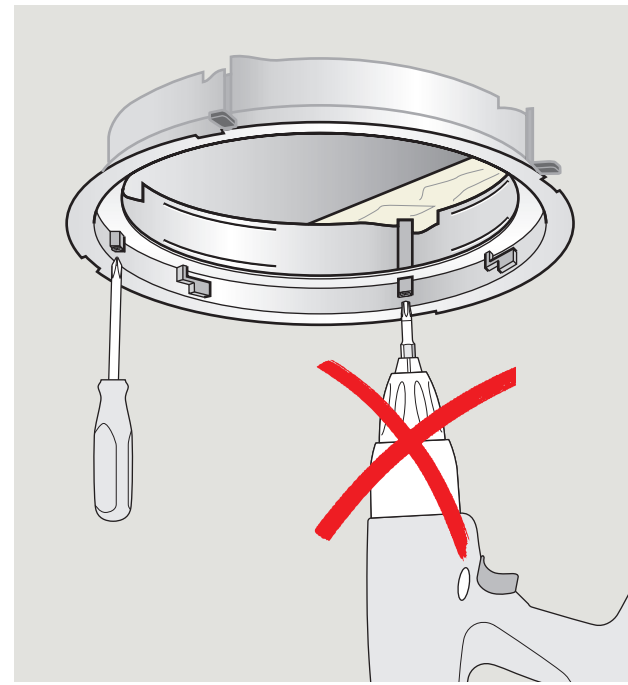

VELUX®

TCF

VAS 452238 -0409

1

AR: VELUX Argentina S.A. 0 114 711 5666	IE: VELUX Company Ltd. 1800 409 750
AT: VELUX Österreich GmbH 02245/32 3 50	IT: VELUX Italia s.p.a. 045/6173666
AU: VELUX Australia Pty. Ltd. 1300 859 856	JP: VELUX-Japan Ltd. 0570-00-8145
BA: VELUX Bosna i Hercegovina d.o.o. 033/626 493, 626 494	LT: VELUX Lietuva, UAB (85) 270 91 01
BE: VELUX Belgium (010) 42.09.09	LV: VELUX Latvia SIA 67 27 77 33
BG: VELUX Bulgaria EOOD 02/955 95 26	NL: VELUX Nederland B.V. 030 - 6 629 629
BY: VELUX Roof Windows FE. (017) 217 7385	NO: VELUX Norge AS 22 51 06 00
CA: VELUX Canada Inc. 1 800 88-VELUX (888-3589)	NZ: VELUX New Zealand Ltd. 0800 650 445
CH: VELUX Schweiz AG 0848 945 549	PL: VELUX Polska Sp. z o.o. (022) 33 77 000 / 33 77 070
CL: VELUX Chile LTDA 2 953 6789	PT: VELUX Portugal, Lda 21 880 00 60
CN: VELUX (CHINA) CO. LTD. 0316-607 27 27	RO: VELUX România S.R.L. 0-8008-83589
CZ: VELUX Česká republika, s.r.o. 531 015 511	RS: VELUX Srbija d.o.o. 011 3670 468
DE: VELUX Deutschland GmbH 0180-333 33 99	RU: ZAO VELUX (495) 737 75 20
DK: VELUX Danmark A/S 45 16 45 16	SE: VELUX Svenska AB 042/20 83 80
EE: VELUX Eesti OÜ 621 7790	SI: VELUX Slovenija d.o.o. 01 724 68 68
ES: VELUX Spain, S.A. 91 509 71 00	SK: VELUX Slovensko, s.r.o. (02) 33 000 555
FI: VELUX Suomi Oy 0207 290 800	TR: VELUX Çatı Pencereleri Ticaret Limited Şirketi 0 216 302 54 10
FR: VELUX France 0821 02 15 15 0,119€ TTC/min	UA: VELUX Ukraina TOV (044) 2916070
GB: VELUX Company Ltd. 0870 380 9593	US: VELUX America Inc. 1-800-88-VELUX
HR: VELUX Hrvatska d.o.o.. 01/5555 444	
HU: VELUX Magyarország Kft. (06/1) 436-0601	