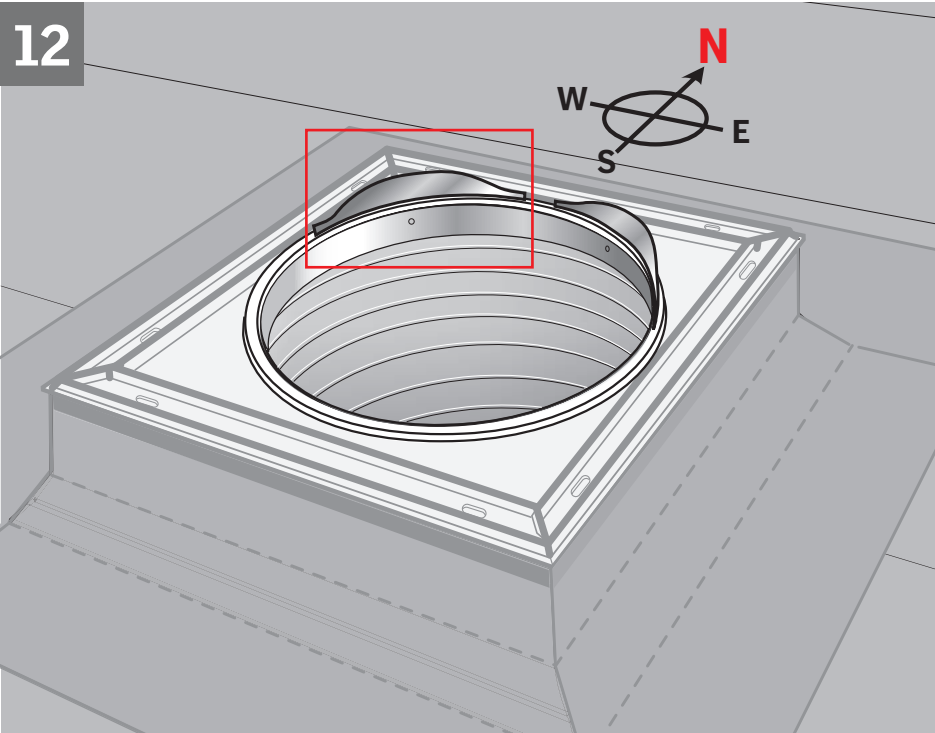

VELUX®

TCF

VAS 452238 -0409

1

AR: VELUX Argentina S.A. 0 114 711 5666	IE: VELUX Company Ltd. 1800 409 750
AT: VELUX Österreich GmbH 02245/32 3 50	IT: VELUX Italia s.p.a. 045/6173666
AU: VELUX Australia Pty. Ltd. 1300 859 856	JP: VELUX-Japan Ltd. 0570-00-8145
BA: VELUX Bosna i Hercegovina d.o.o. 033/626 493, 626 494	LT: VELUX Lietuva, UAB (85) 270 91 01
BE: VELUX Belgium (010) 42.09.09	LV: VELUX Latvia SIA 67 27 77 33
BG: VELUX Bulgaria EOOD 02/955 95 26	NL: VELUX Nederland B.V. 030 - 6 629 629
BY: VELUX Roof Windows FE. (017) 217 7385	NO: VELUX Norge AS 22 51 06 00
CA: VELUX Canada Inc. 1 800 88-VELUX (888-3589)	NZ: VELUX New Zealand Ltd. 0800 650 445
CH: VELUX Schweiz AG 0848 945 549	PL: VELUX Polska Sp. z o.o. (022) 33 77 000 / 33 77 070
CL: VELUX Chile LTDA 2 953 6789	PT: VELUX Portugal, Lda 21 880 00 60
CN: VELUX (CHINA) CO. LTD. 0316-607 27 27	RO: VELUX România S.R.L. 0-8008-83589
CZ: VELUX Česká republika, s.r.o. 531 015 511	RS: VELUX Srbija d.o.o. 011 3670 468
DE: VELUX Deutschland GmbH 0180-333 33 99	RU: ZAO VELUX (495) 737 75 20
DK: VELUX Danmark A/S 45 16 45 16	SE: VELUX Svenska AB 042/20 83 80
EE: VELUX Eesti OÜ 621 7790	SI: VELUX Slovenija d.o.o. 01 724 68 68
ES: VELUX Spain, S.A. 91 509 71 00	SK: VELUX Slovensko, s.r.o. (02) 33 000 555
FI: VELUX Suomi Oy 0207 290 800	TR: VELUX Çatı Pencereleri Ticaret Limited Şirketi 0 216 302 54 10
FR: VELUX France 0821 02 15 15 0,119€ TTC/min	UA: VELUX Ukraina TOV (044) 2916070
GB: VELUX Company Ltd. 0870 380 9593	US: VELUX America Inc. 1-800-88-VELUX
HR: VELUX Hrvatska d.o.o.. 01/5555 444	
HU: VELUX Magyarország Kft. (06/1) 436-0601	