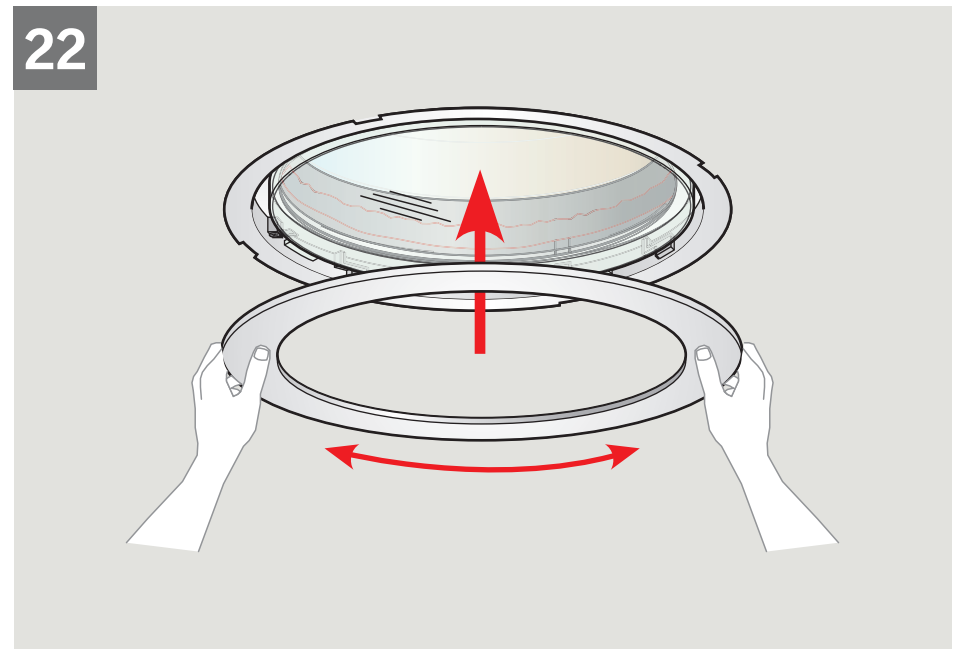

VELUX®

TCF

VAS 452238 -0409

1

AR: VELUX Argentina S.A. 0 114 711 5666	IE: VELUX Company Ltd. 1800 409 750
AT: VELUX Österreich GmbH 02245/32 3 50	IT: VELUX Italia s.p.a. 045/6173666
AU: VELUX Australia Pty. Ltd. 1300 859 856	JP: VELUX-Japan Ltd. 0570-00-8145
BA: VELUX Bosna i Hercegovina d.o.o. 033/626 493, 626 494	LT: VELUX Lietuva, UAB (85) 270 91 01
BE: VELUX Belgium (010) 42.09.09	LV: VELUX Latvia SIA 67 27 77 33
BG: VELUX Bulgaria EOOD 02/955 95 26	NL: VELUX Nederland B.V. 030 - 6 629 629
BY: VELUX Roof Windows FE. (017) 217 7385	NO: VELUX Norge AS 22 51 06 00
CA: VELUX Canada Inc. 1 800 88-VELUX (888-3589)	NZ: VELUX New Zealand Ltd. 0800 650 445
CH: VELUX Schweiz AG 0848 945 549	PL: VELUX Polska Sp. z o.o. (022) 33 77 000 / 33 77 070
CL: VELUX Chile LTDA 2 953 6789	PT: VELUX Portugal, Lda 21 880 00 60
CN: VELUX (CHINA) CO. LTD. 0316-607 27 27	RO: VELUX România S.R.L. 0-8008-83589
CZ: VELUX Česká republika, s.r.o. 531 015 511	RS: VELUX Srbija d.o.o. 011 3670 468
DE: VELUX Deutschland GmbH 0180-333 33 99	RU: ZAO VELUX (495) 737 75 20
DK: VELUX Danmark A/S 45 16 45 16	SE: VELUX Svenska AB 042/20 83 80
EE: VELUX Eesti OÜ 621 7790	SI: VELUX Slovenija d.o.o. 01 724 68 68
ES: VELUX Spain, S.A. 91 509 71 00	SK: VELUX Slovensko, s.r.o. (02) 33 000 555
FI: VELUX Suomi Oy 0207 290 800	TR: VELUX Çatı Pencereleri Ticaret Limited Şirketi 0 216 302 54 10
FR: VELUX France 0821 02 15 15 0,119€ TTC/min	UA: VELUX Ukraina TOV (044) 2916070
GB: VELUX Company Ltd. 0870 380 9593	US: VELUX America Inc. 1-800-88-VELUX
HR: VELUX Hrvatska d.o.o.. 01/5555 444	
HU: VELUX Magyarország Kft. (06/1) 436-0601	