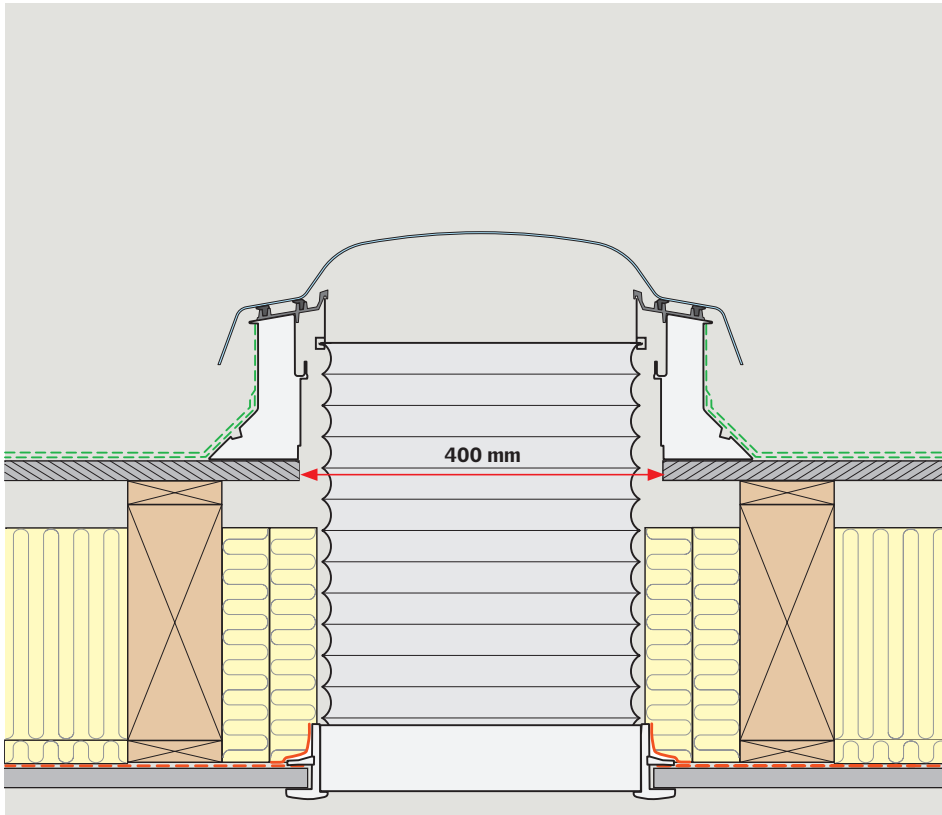

VELUX®

TCF

VAS 452238 -0409

1

AR: VELUX Argentina S.A. 0 114 711 5666	IE: VELUX Company Ltd. 1800 409 750
AT: VELUX Österreich GmbH 02245/32 3 50	IT: VELUX Italia s.p.a. 045/6173666
AU: VELUX Australia Pty. Ltd. 1300 859 856	JP: VELUX-Japan Ltd. 0570-00-8145
BA: VELUX Bosna i Hercegovina d.o.o. 033/626 493, 626 494	LT: VELUX Lietuva, UAB (85) 270 91 01
BE: VELUX Belgium (010) 42.09.09	LV: VELUX Latvia SIA 67 27 77 33
BG: VELUX Bulgaria EOOD 02/955 95 26	NL: VELUX Nederland B.V. 030 - 6 629 629
BY: VELUX Roof Windows FE. (017) 217 7385	NO: VELUX Norge AS 22 51 06 00
CA: VELUX Canada Inc. 1 800 88-VELUX (888-3589)	NZ: VELUX New Zealand Ltd. 0800 650 445
CH: VELUX Schweiz AG 0848 945 549	PL: VELUX Polska Sp. z o.o. (022) 33 77 000 / 33 77 070
CL: VELUX Chile LTDA 2 953 6789	PT: VELUX Portugal, Lda 21 880 00 60
CN: VELUX (CHINA) CO. LTD. 0316-607 27 27	RO: VELUX România S.R.L. 0-8008-83589
CZ: VELUX Česká republika, s.r.o. 531 015 511	RS: VELUX Srbija d.o.o. 011 3670 468
DE: VELUX Deutschland GmbH 0180-333 33 99	RU: ZAO VELUX (495) 737 75 20
DK: VELUX Danmark A/S 45 16 45 16	SE: VELUX Svenska AB 042/20 83 80
EE: VELUX Eesti OÜ 621 7790	SI: VELUX Slovenija d.o.o. 01 724 68 68
ES: VELUX Spain, S.A. 91 509 71 00	SK: VELUX Slovensko, s.r.o. (02) 33 000 555
FI: VELUX Suomi Oy 0207 290 800	TR: VELUX Çatı Pencereleri Ticaret Limited Şirketi 0 216 302 54 10
FR: VELUX France 0821 02 15 15 0,119€ TTC/min	UA: VELUX Ukraina TOV (044) 2916070
GB: VELUX Company Ltd. 0870 380 9593	US: VELUX America Inc. 1-800-88-VELUX
HR: VELUX Hrvatska d.o.o.. 01/5555 444	
HU: VELUX Magyarország Kft. (06/1) 436-0601	