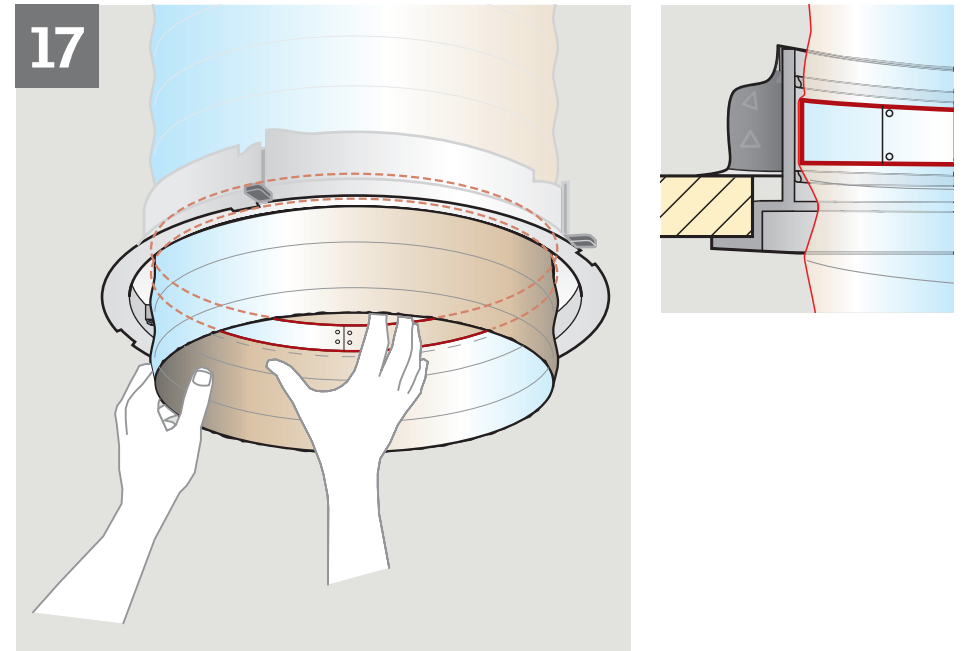

VELUX®

TCF

VAS 452238 -0409

1

AR: VELUX Argentina S.A. 0 114 711 5666	IE: VELUX Company Ltd. 1800 409 750
AT: VELUX Österreich GmbH 02245/32 3 50	IT: VELUX Italia s.p.a. 045/6173666
AU: VELUX Australia Pty. Ltd. 1300 859 856	JP: VELUX-Japan Ltd. 0570-00-8145
BA: VELUX Bosna i Hercegovina d.o.o. 033/626 493, 626 494	LT: VELUX Lietuva, UAB (85) 270 91 01
BE: VELUX Belgium (010) 42.09.09	LV: VELUX Latvia SIA 67 27 77 33
BG: VELUX Bulgaria EOOD 02/955 95 26	NL: VELUX Nederland B.V. 030 - 6 629 629
BY: VELUX Roof Windows FE. (017) 217 7385	NO: VELUX Norge AS 22 51 06 00
CA: VELUX Canada Inc. 1 800 88-VELUX (888-3589)	NZ: VELUX New Zealand Ltd. 0800 650 445
CH: VELUX Schweiz AG 0848 945 549	PL: VELUX Polska Sp. z o.o. (022) 33 77 000 / 33 77 070
CL: VELUX Chile LTDA 2 953 6789	PT: VELUX Portugal, Lda 21 880 00 60
CN: VELUX (CHINA) CO. LTD. 0316-607 27 27	RO: VELUX România S.R.L. 0-8008-83589
CZ: VELUX Česká republika, s.r.o. 531 015 511	RS: VELUX Srbija d.o.o. 011 3670 468
DE: VELUX Deutschland GmbH 0180-333 33 99	RU: ZAO VELUX (495) 737 75 20
DK: VELUX Danmark A/S 45 16 45 16	SE: VELUX Svenska AB 042/20 83 80
EE: VELUX Eesti OÜ 621 7790	SI: VELUX Slovenija d.o.o. 01 724 68 68
ES: VELUX Spain, S.A. 91 509 71 00	SK: VELUX Slovensko, s.r.o. (02) 33 000 555
FI: VELUX Suomi Oy 0207 290 800	TR: VELUX Çatı Pencereleri Ticaret Limited Şirketi 0 216 302 54 10
FR: VELUX France 0821 02 15 15 0,119€ TTC/min	UA: VELUX Ukraina TOV (044) 2916070
GB: VELUX Company Ltd. 0870 380 9593	US: VELUX America Inc. 1-800-88-VELUX
HR: VELUX Hrvatska d.o.o.. 01/5555 444	
HU: VELUX Magyarország Kft. (06/1) 436-0601	