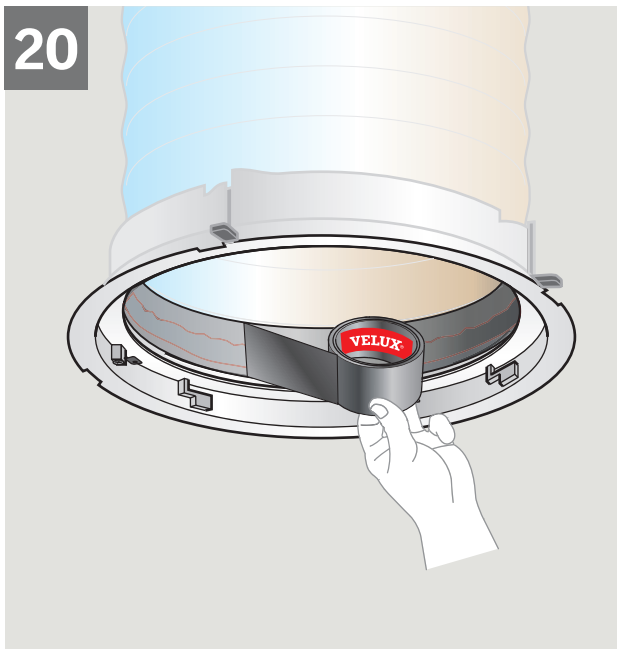

VELUX®

TCF

VAS 452238 -0409

1

AR: VELUX Argentina S.A. 0 114 711 5666	IE: VELUX Company Ltd. 1800 409 750
AT: VELUX Österreich GmbH 02245/32 3 50	IT: VELUX Italia s.p.a. 045/6173666
AU: VELUX Australia Pty. Ltd. 1300 859 856	JP: VELUX-Japan Ltd. 0570-00-8145
BA: VELUX Bosna i Hercegovina d.o.o. 033/626 493, 626 494	LT: VELUX Lietuva, UAB (85) 270 91 01
BE: VELUX Belgium (010) 42.09.09	LV: VELUX Latvia SIA 67 27 77 33
BG: VELUX Bulgaria EOOD 02/955 95 26	NL: VELUX Nederland B.V. 030 - 6 629 629
BY: VELUX Roof Windows FE. (017) 217 7385	NO: VELUX Norge AS 22 51 06 00
CA: VELUX Canada Inc. 1 800 88-VELUX (888-3589)	NZ: VELUX New Zealand Ltd. 0800 650 445
CH: VELUX Schweiz AG 0848 945 549	PL: VELUX Polska Sp. z o.o. (022) 33 77 000 / 33 77 070
CL: VELUX Chile LTDA 2 953 6789	PT: VELUX Portugal, Lda 21 880 00 60
CN: VELUX (CHINA) CO. LTD. 0316-607 27 27	RO: VELUX România S.R.L. 0-8008-83589
CZ: VELUX Česká republika, s.r.o. 531 015 511	RS: VELUX Srbija d.o.o. 011 3670 468
DE: VELUX Deutschland GmbH 0180-333 33 99	RU: ZAO VELUX (495) 737 75 20
DK: VELUX Danmark A/S 45 16 45 16	SE: VELUX Svenska AB 042/20 83 80
EE: VELUX Eesti OÜ 621 7790	SI: VELUX Slovenija d.o.o. 01 724 68 68
ES: VELUX Spain, S.A. 91 509 71 00	SK: VELUX Slovensko, s.r.o. (02) 33 000 555
FI: VELUX Suomi Oy 0207 290 800	TR: VELUX Çatı Pencereleri Ticaret Limited Şirketi 0 216 302 54 10
FR: VELUX France 0821 02 15 15 0,119€ TTC/min	UA: VELUX Ukraina TOV (044) 2916070
GB: VELUX Company Ltd. 0870 380 9593	US: VELUX America Inc. 1-800-88-VELUX
HR: VELUX Hrvatska d.o.o.. 01/5555 444	
HU: VELUX Magyarország Kft. (06/1) 436-0601	