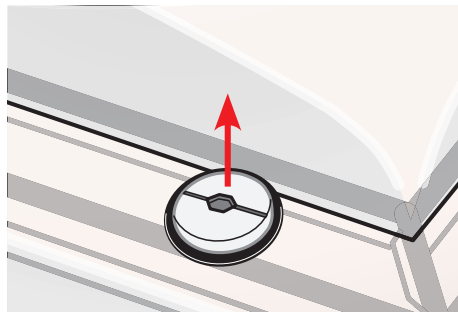

VELUX®

TCF

VAS 452238 -0409

1

AR: VELUX Argentina S.A. 0 114 711 5666	IE: VELUX Company Ltd. 1800 409 750
AT: VELUX Österreich GmbH 02245/32 3 50	IT: VELUX Italia s.p.a. 045/6173666
AU: VELUX Australia Pty. Ltd. 1300 859 856	JP: VELUX-Japan Ltd. 0570-00-8145
BA: VELUX Bosna i Hercegovina d.o.o. 033/626 493, 626 494	LT: VELUX Lietuva, UAB (85) 270 91 01
BE: VELUX Belgium (010) 42.09.09	LV: VELUX Latvia SIA 67 27 77 33
BG: VELUX Bulgaria EOOD 02/955 95 26	NL: VELUX Nederland B.V. 030 - 6 629 629
BY: VELUX Roof Windows FE. (017) 217 7385	NO: VELUX Norge AS 22 51 06 00
CA: VELUX Canada Inc. 1 800 88-VELUX (888-3589)	NZ: VELUX New Zealand Ltd. 0800 650 445
CH: VELUX Schweiz AG 0848 945 549	PL: VELUX Polska Sp. z o.o. (022) 33 77 000 / 33 77 070
CL: VELUX Chile LTDA 2 953 6789	PT: VELUX Portugal, Lda 21 880 00 60
CN: VELUX (CHINA) CO. LTD. 0316-607 27 27	RO: VELUX România S.R.L. 0-8008-83589
CZ: VELUX Česká republika, s.r.o. 531 015 511	RS: VELUX Srbija d.o.o. 011 3670 468
DE: VELUX Deutschland GmbH 0180-333 33 99	RU: ZAO VELUX (495) 737 75 20
DK: VELUX Danmark A/S 45 16 45 16	SE: VELUX Svenska AB 042/20 83 80
EE: VELUX Eesti OÜ 621 7790	SI: VELUX Slovenija d.o.o. 01 724 68 68
ES: VELUX Spain, S.A. 91 509 71 00	SK: VELUX Slovensko, s.r.o. (02) 33 000 555
FI: VELUX Suomi Oy 0207 290 800	TR: VELUX Çatı Pencereleri Ticaret Limited Şirketi 0 216 302 54 10
FR: VELUX France 0821 02 15 15 0,119€ TTC/min	UA: VELUX Ukraina TOV (044) 2916070
GB: VELUX Company Ltd. 0870 380 9593	US: VELUX America Inc. 1-800-88-VELUX
HR: VELUX Hrvatska d.o.o.. 01/5555 444	
HU: VELUX Magyarország Kft. (06/1) 436-0601	