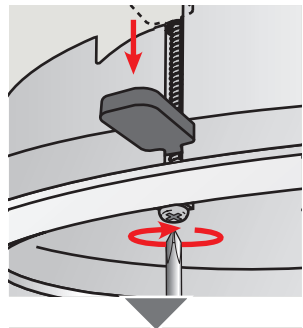

VELUX®

TCF

VAS 452238 -0409

1

AR: VELUX Argentina S.A. 0 114 711 5666	IE: VELUX Company Ltd. 1800 409 750
AT: VELUX Österreich GmbH 02245/32 3 50	IT: VELUX Italia s.p.a. 045/6173666
AU: VELUX Australia Pty. Ltd. 1300 859 856	JP: VELUX-Japan Ltd. 0570-00-8145
BA: VELUX Bosna i Hercegovina d.o.o. 033/626 493, 626 494	LT: VELUX Lietuva, UAB (85) 270 91 01
BE: VELUX Belgium (010) 42.09.09	LV: VELUX Latvia SIA 67 27 77 33
BG: VELUX Bulgaria EOOD 02/955 95 26	NL: VELUX Nederland B.V. 030 - 6 629 629
BY: VELUX Roof Windows FE. (017) 217 7385	NO: VELUX Norge AS 22 51 06 00
CA: VELUX Canada Inc. 1 800 88-VELUX (888-3589)	NZ: VELUX New Zealand Ltd. 0800 650 445
CH: VELUX Schweiz AG 0848 945 549	PL: VELUX Polska Sp. z o.o. (022) 33 77 000 / 33 77 070
CL: VELUX Chile LTDA 2 953 6789	PT: VELUX Portugal, Lda 21 880 00 60
CN: VELUX (CHINA) CO. LTD. 0316-607 27 27	RO: VELUX România S.R.L. 0-8008-83589
CZ: VELUX Česká republika, s.r.o. 531 015 511	RS: VELUX Srbija d.o.o. 011 3670 468
DE: VELUX Deutschland GmbH 0180-333 33 99	RU: ZAO VELUX (495) 737 75 20
DK: VELUX Danmark A/S 45 16 45 16	SE: VELUX Svenska AB 042/20 83 80
EE: VELUX Eesti OÜ 621 7790	SI: VELUX Slovenija d.o.o. 01 724 68 68
ES: VELUX Spain, S.A. 91 509 71 00	SK: VELUX Slovensko, s.r.o. (02) 33 000 555
FI: VELUX Suomi Oy 0207 290 800	TR: VELUX Çatı Pencereleri Ticaret Limited Şirketi 0 216 302 54 10
FR: VELUX France 0821 02 15 15 0,119€ TTC/min	UA: VELUX Ukraina TOV (044) 2916070
GB: VELUX Company Ltd. 0870 380 9593	US: VELUX America Inc. 1-800-88-VELUX
HR: VELUX Hrvatska d.o.o.. 01/5555 444	
HU: VELUX Magyarország Kft. (06/1) 436-0601	