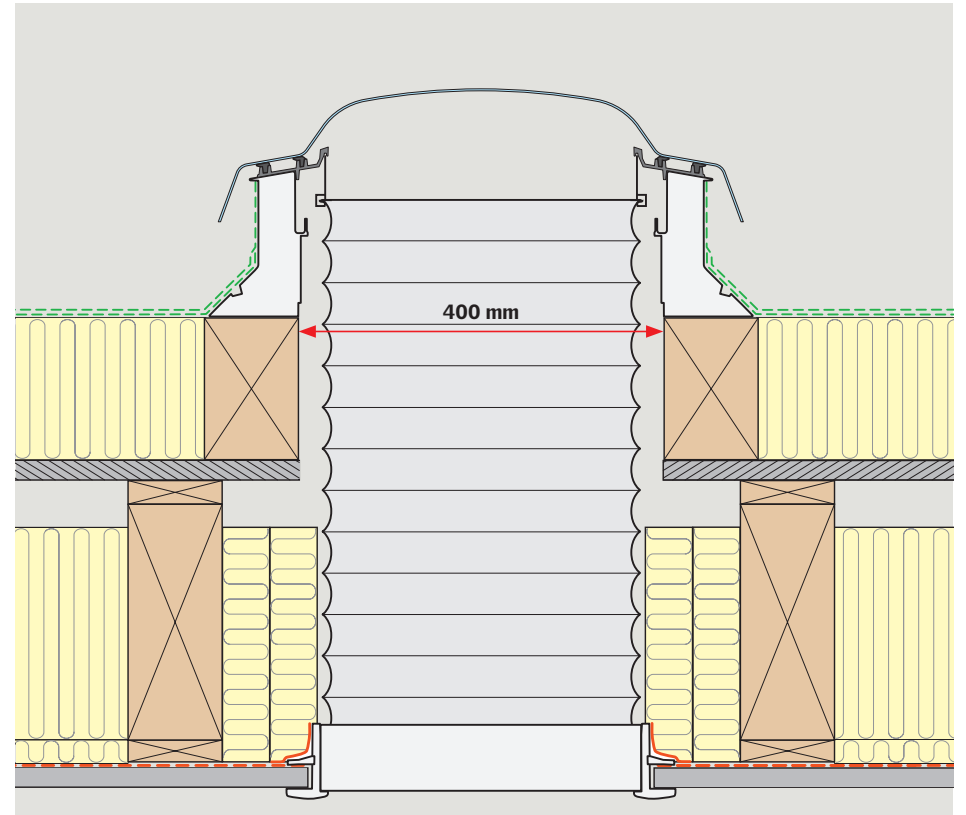

VELUX®

TCF

VAS 452238 -0409

1

AR: VELUX Argentina S.A. 0 114 711 5666	IE: VELUX Company Ltd. 1800 409 750
AT: VELUX Österreich GmbH 02245/32 3 50	IT: VELUX Italia s.p.a. 045/6173666
AU: VELUX Australia Pty. Ltd. 1300 859 856	JP: VELUX-Japan Ltd. 0570-00-8145
BA: VELUX Bosna i Hercegovina d.o.o. 033/626 493, 626 494	LT: VELUX Lietuva, UAB (85) 270 91 01
BE: VELUX Belgium (010) 42.09.09	LV: VELUX Latvia SIA 67 27 77 33
BG: VELUX Bulgaria EOOD 02/955 95 26	NL: VELUX Nederland B.V. 030 - 6 629 629
BY: VELUX Roof Windows FE. (017) 217 7385	NO: VELUX Norge AS 22 51 06 00
CA: VELUX Canada Inc. 1 800 88-VELUX (888-3589)	NZ: VELUX New Zealand Ltd. 0800 650 445
CH: VELUX Schweiz AG 0848 945 549	PL: VELUX Polska Sp. z o.o. (022) 33 77 000 / 33 77 070
CL: VELUX Chile LTDA 2 953 6789	PT: VELUX Portugal, Lda 21 880 00 60
CN: VELUX (CHINA) CO. LTD. 0316-607 27 27	RO: VELUX România S.R.L. 0-8008-83589
CZ: VELUX Česká republika, s.r.o. 531 015 511	RS: VELUX Srbija d.o.o. 011 3670 468
DE: VELUX Deutschland GmbH 0180-333 33 99	RU: ZAO VELUX (495) 737 75 20
DK: VELUX Danmark A/S 45 16 45 16	SE: VELUX Svenska AB 042/20 83 80
EE: VELUX Eesti OÜ 621 7790	SI: VELUX Slovenija d.o.o. 01 724 68 68
ES: VELUX Spain, S.A. 91 509 71 00	SK: VELUX Slovensko, s.r.o. (02) 33 000 555
FI: VELUX Suomi Oy 0207 290 800	TR: VELUX Çatı Pencereleri Ticaret Limited Şirketi 0 216 302 54 10
FR: VELUX France 0821 02 15 15 0,119€ TTC/min	UA: VELUX Ukraina TOV (044) 2916070
GB: VELUX Company Ltd. 0870 380 9593	US: VELUX America Inc. 1-800-88-VELUX
HR: VELUX Hrvatska d.o.o.. 01/5555 444	
HU: VELUX Magyarország Kft. (06/1) 436-0601	