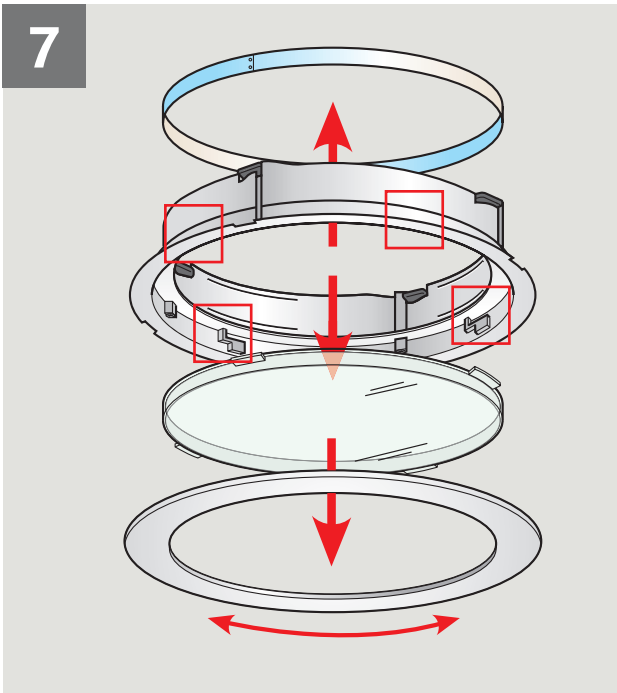

VELUX®

TCF

VAS 452238 -0409

1

AR: VELUX Argentina S.A. 0 114 711 5666	IE: VELUX Company Ltd. 1800 409 750
AT: VELUX Österreich GmbH 02245/32 3 50	IT: VELUX Italia s.p.a. 045/6173666
AU: VELUX Australia Pty. Ltd. 1300 859 856	JP: VELUX-Japan Ltd. 0570-00-8145
BA: VELUX Bosna i Hercegovina d.o.o. 033/626 493, 626 494	LT: VELUX Lietuva, UAB (85) 270 91 01
BE: VELUX Belgium (010) 42.09.09	LV: VELUX Latvia SIA 67 27 77 33
BG: VELUX Bulgaria EOOD 02/955 95 26	NL: VELUX Nederland B.V. 030 - 6 629 629
BY: VELUX Roof Windows FE. (017) 217 7385	NO: VELUX Norge AS 22 51 06 00
CA: VELUX Canada Inc. 1 800 88-VELUX (888-3589)	NZ: VELUX New Zealand Ltd. 0800 650 445
CH: VELUX Schweiz AG 0848 945 549	PL: VELUX Polska Sp. z o.o. (022) 33 77 000 / 33 77 070
CL: VELUX Chile LTDA 2 953 6789	PT: VELUX Portugal, Lda 21 880 00 60
CN: VELUX (CHINA) CO. LTD. 0316-607 27 27	RO: VELUX România S.R.L. 0-8008-83589
CZ: VELUX Česká republika, s.r.o. 531 015 511	RS: VELUX Srbija d.o.o. 011 3670 468
DE: VELUX Deutschland GmbH 0180-333 33 99	RU: ZAO VELUX (495) 737 75 20
DK: VELUX Danmark A/S 45 16 45 16	SE: VELUX Svenska AB 042/20 83 80
EE: VELUX Eesti OÜ 621 7790	SI: VELUX Slovenija d.o.o. 01 724 68 68
ES: VELUX Spain, S.A. 91 509 71 00	SK: VELUX Slovensko, s.r.o. (02) 33 000 555
FI: VELUX Suomi Oy 0207 290 800	TR: VELUX Çatı Pencereleri Ticaret Limited Şirketi 0 216 302 54 10
FR: VELUX France 0821 02 15 15 0,119€ TTC/min	UA: VELUX Ukraina TOV (044) 2916070
GB: VELUX Company Ltd. 0870 380 9593	US: VELUX America Inc. 1-800-88-VELUX
HR: VELUX Hrvatska d.o.o.. 01/5555 444	
HU: VELUX Magyarország Kft. (06/1) 436-0601	