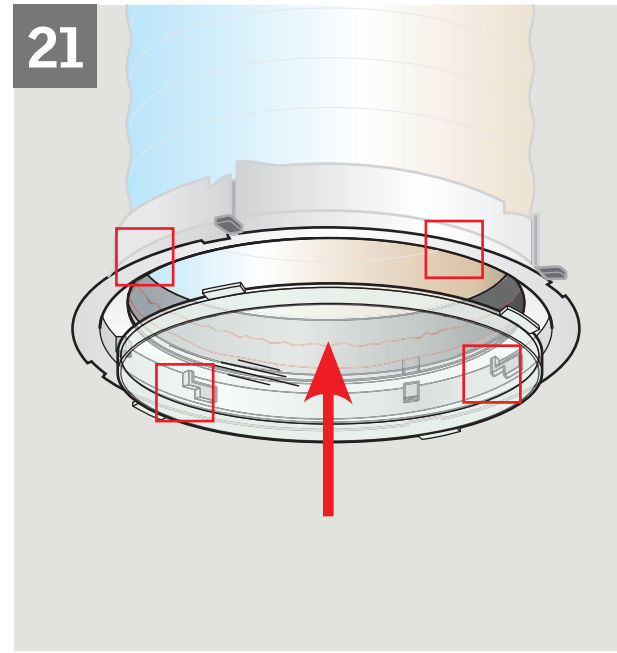

VELUX®

TCF

VAS 452238 -0409

1

AR: VELUX Argentina S.A. 0 114 711 5666	IE: VELUX Company Ltd. 1800 409 750
AT: VELUX Österreich GmbH 02245/32 3 50	IT: VELUX Italia s.p.a. 045/6173666
AU: VELUX Australia Pty. Ltd. 1300 859 856	JP: VELUX-Japan Ltd. 0570-00-8145
BA: VELUX Bosna i Hercegovina d.o.o. 033/626 493, 626 494	LT: VELUX Lietuva, UAB (85) 270 91 01
BE: VELUX Belgium (010) 42.09.09	LV: VELUX Latvia SIA 67 27 77 33
BG: VELUX Bulgaria EOOD 02/955 95 26	NL: VELUX Nederland B.V. 030 - 6 629 629
BY: VELUX Roof Windows FE. (017) 217 7385	NO: VELUX Norge AS 22 51 06 00
CA: VELUX Canada Inc. 1 800 88-VELUX (888-3589)	NZ: VELUX New Zealand Ltd. 0800 650 445
CH: VELUX Schweiz AG 0848 945 549	PL: VELUX Polska Sp. z o.o. (022) 33 77 000 / 33 77 070
CL: VELUX Chile LTDA 2 953 6789	PT: VELUX Portugal, Lda 21 880 00 60
CN: VELUX (CHINA) CO. LTD. 0316-607 27 27	RO: VELUX România S.R.L. 0-8008-83589
CZ: VELUX Česká republika, s.r.o. 531 015 511	RS: VELUX Srbija d.o.o. 011 3670 468
DE: VELUX Deutschland GmbH 0180-333 33 99	RU: ZAO VELUX (495) 737 75 20
DK: VELUX Danmark A/S 45 16 45 16	SE: VELUX Svenska AB 042/20 83 80
EE: VELUX Eesti OÜ 621 7790	SI: VELUX Slovenija d.o.o. 01 724 68 68
ES: VELUX Spain, S.A. 91 509 71 00	SK: VELUX Slovensko, s.r.o. (02) 33 000 555
FI: VELUX Suomi Oy 0207 290 800	TR: VELUX Çatı Pencereleri Ticaret Limited Şirketi 0 216 302 54 10
FR: VELUX France 0821 02 15 15 0,119€ TTC/min	UA: VELUX Ukraina TOV (044) 2916070
GB: VELUX Company Ltd. 0870 380 9593	US: VELUX America Inc. 1-800-88-VELUX
HR: VELUX Hrvatska d.o.o.. 01/5555 444	
HU: VELUX Magyarország Kft. (06/1) 436-0601	