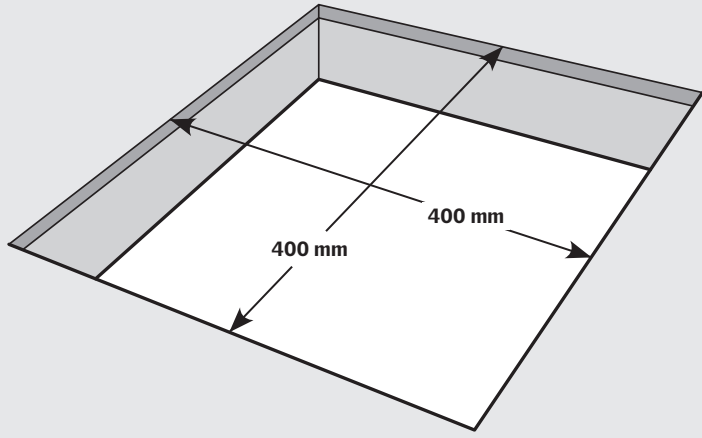

VELUX®

TCF

VAS 452238 -0409

1

AR: VELUX Argentina S.A. 0 114 711 5666	IE: VELUX Company Ltd. 1800 409 750
AT: VELUX Österreich GmbH 02245/32 3 50	IT: VELUX Italia s.p.a. 045/6173666
AU: VELUX Australia Pty. Ltd. 1300 859 856	JP: VELUX-Japan Ltd. 0570-00-8145
BA: VELUX Bosna i Hercegovina d.o.o. 033/626 493, 626 494	LT: VELUX Lietuva, UAB (85) 270 91 01
BE: VELUX Belgium (010) 42.09.09	LV: VELUX Latvia SIA 67 27 77 33
BG: VELUX Bulgaria EOOD 02/955 95 26	NL: VELUX Nederland B.V. 030 - 6 629 629
BY: VELUX Roof Windows FE. (017) 217 7385	NO: VELUX Norge AS 22 51 06 00
CA: VELUX Canada Inc. 1 800 88-VELUX (888-3589)	NZ: VELUX New Zealand Ltd. 0800 650 445
CH: VELUX Schweiz AG 0848 945 549	PL: VELUX Polska Sp. z o.o. (022) 33 77 000 / 33 77 070
CL: VELUX Chile LTDA 2 953 6789	PT: VELUX Portugal, Lda 21 880 00 60
CN: VELUX (CHINA) CO. LTD. 0316-607 27 27	RO: VELUX România S.R.L. 0-8008-83589
CZ: VELUX Česká republika, s.r.o. 531 015 511	RS: VELUX Srbija d.o.o. 011 3670 468
DE: VELUX Deutschland GmbH 0180-333 33 99	RU: ZAO VELUX (495) 737 75 20
DK: VELUX Danmark A/S 45 16 45 16	SE: VELUX Svenska AB 042/20 83 80
EE: VELUX Eesti OÜ 621 7790	SI: VELUX Slovenija d.o.o. 01 724 68 68
ES: VELUX Spain, S.A. 91 509 71 00	SK: VELUX Slovensko, s.r.o. (02) 33 000 555
FI: VELUX Suomi Oy 0207 290 800	TR: VELUX Çatı Pencereleri Ticaret Limited Şirketi 0 216 302 54 10
FR: VELUX France 0821 02 15 15 0,119€ TTC/min	UA: VELUX Ukraina TOV (044) 2916070
GB: VELUX Company Ltd. 0870 380 9593	US: VELUX America Inc. 1-800-88-VELUX
HR: VELUX Hrvatska d.o.o.. 01/5555 444	
HU: VELUX Magyarország Kft. (06/1) 436-0601	