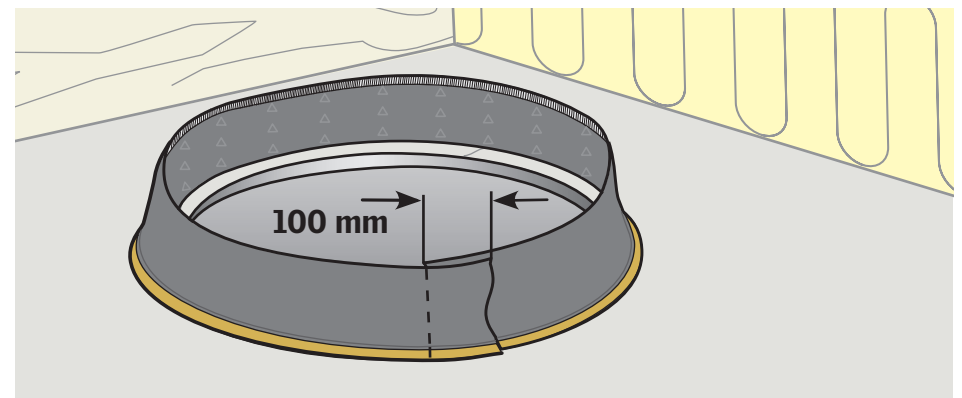

VELUX®

TCF

VAS 452238 -0409

1

AR: VELUX Argentina S.A. 0 114 711 5666	IE: VELUX Company Ltd. 1800 409 750
AT: VELUX Österreich GmbH 02245/32 3 50	IT: VELUX Italia s.p.a. 045/6173666
AU: VELUX Australia Pty. Ltd. 1300 859 856	JP: VELUX-Japan Ltd. 0570-00-8145
BA: VELUX Bosna i Hercegovina d.o.o. 033/626 493, 626 494	LT: VELUX Lietuva, UAB (85) 270 91 01
BE: VELUX Belgium (010) 42.09.09	LV: VELUX Latvia SIA 67 27 77 33
BG: VELUX Bulgaria EOOD 02/955 95 26	NL: VELUX Nederland B.V. 030 - 6 629 629
BY: VELUX Roof Windows FE. (017) 217 7385	NO: VELUX Norge AS 22 51 06 00
CA: VELUX Canada Inc. 1 800 88-VELUX (888-3589)	NZ: VELUX New Zealand Ltd. 0800 650 445
CH: VELUX Schweiz AG 0848 945 549	PL: VELUX Polska Sp. z o.o. (022) 33 77 000 / 33 77 070
CL: VELUX Chile LTDA 2 953 6789	PT: VELUX Portugal, Lda 21 880 00 60
CN: VELUX (CHINA) CO. LTD. 0316-607 27 27	RO: VELUX România S.R.L. 0-8008-83589
CZ: VELUX Česká republika, s.r.o. 531 015 511	RS: VELUX Srbija d.o.o. 011 3670 468
DE: VELUX Deutschland GmbH 0180-333 33 99	RU: ZAO VELUX (495) 737 75 20
DK: VELUX Danmark A/S 45 16 45 16	SE: VELUX Svenska AB 042/20 83 80
EE: VELUX Eesti OÜ 621 7790	SI: VELUX Slovenija d.o.o. 01 724 68 68
ES: VELUX Spain, S.A. 91 509 71 00	SK: VELUX Slovensko, s.r.o. (02) 33 000 555
FI: VELUX Suomi Oy 0207 290 800	TR: VELUX Çatı Pencereleri Ticaret Limited Şirketi 0 216 302 54 10
FR: VELUX France 0821 02 15 15 0,119€ TTC/min	UA: VELUX Ukraina TOV (044) 2916070
GB: VELUX Company Ltd. 0870 380 9593	US: VELUX America Inc. 1-800-88-VELUX
HR: VELUX Hrvatska d.o.o.. 01/5555 444	
HU: VELUX Magyarország Kft. (06/1) 436-0601	