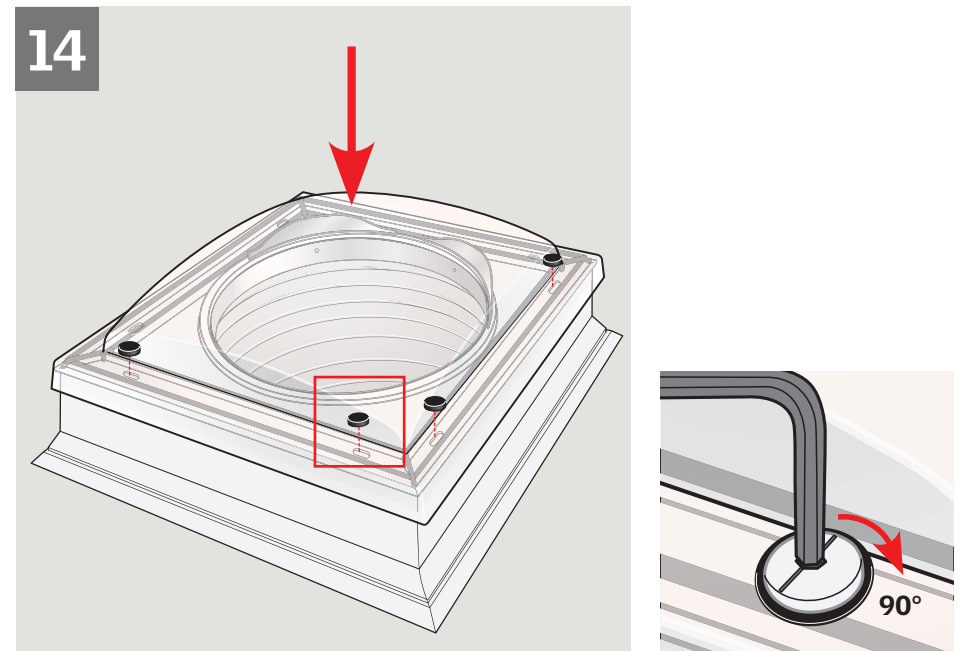

VELUX®

TCF

VAS 452238 -0409

1

AR: VELUX Argentina S.A. 0 114 711 5666	IE: VELUX Company Ltd. 1800 409 750
AT: VELUX Österreich GmbH 02245/32 3 50	IT: VELUX Italia s.p.a. 045/6173666
AU: VELUX Australia Pty. Ltd. 1300 859 856	JP: VELUX-Japan Ltd. 0570-00-8145
BA: VELUX Bosna i Hercegovina d.o.o. 033/626 493, 626 494	LT: VELUX Lietuva, UAB (85) 270 91 01
BE: VELUX Belgium (010) 42.09.09	LV: VELUX Latvia SIA 67 27 77 33
BG: VELUX Bulgaria EOOD 02/955 95 26	NL: VELUX Nederland B.V. 030 - 6 629 629
BY: VELUX Roof Windows FE. (017) 217 7385	NO: VELUX Norge AS 22 51 06 00
CA: VELUX Canada Inc. 1 800 88-VELUX (888-3589)	NZ: VELUX New Zealand Ltd. 0800 650 445
CH: VELUX Schweiz AG 0848 945 549	PL: VELUX Polska Sp. z o.o. (022) 33 77 000 / 33 77 070
CL: VELUX Chile LTDA 2 953 6789	PT: VELUX Portugal, Lda 21 880 00 60
CN: VELUX (CHINA) CO. LTD. 0316-607 27 27	RO: VELUX România S.R.L. 0-8008-83589
CZ: VELUX Česká republika, s.r.o. 531 015 511	RS: VELUX Srbija d.o.o. 011 3670 468
DE: VELUX Deutschland GmbH 0180-333 33 99	RU: ZAO VELUX (495) 737 75 20
DK: VELUX Danmark A/S 45 16 45 16	SE: VELUX Svenska AB 042/20 83 80
EE: VELUX Eesti OÜ 621 7790	SI: VELUX Slovenija d.o.o. 01 724 68 68
ES: VELUX Spain, S.A. 91 509 71 00	SK: VELUX Slovensko, s.r.o. (02) 33 000 555
FI: VELUX Suomi Oy 0207 290 800	TR: VELUX Çatı Pencereleri Ticaret Limited Şirketi 0 216 302 54 10
FR: VELUX France 0821 02 15 15 0,119€ TTC/min	UA: VELUX Ukraina TOV (044) 2916070
GB: VELUX Company Ltd. 0870 380 9593	US: VELUX America Inc. 1-800-88-VELUX
HR: VELUX Hrvatska d.o.o.. 01/5555 444	
HU: VELUX Magyarország Kft. (06/1) 436-0601	