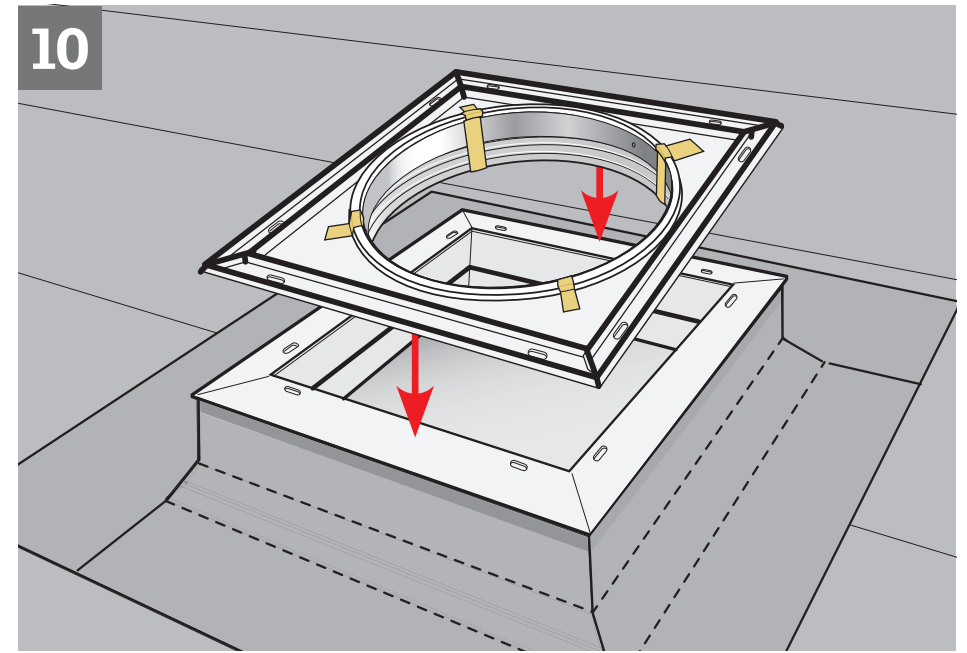

VELUX®

TCF

VAS 452238 -0409

1

AR: VELUX Argentina S.A. 0 114 711 5666	IE: VELUX Company Ltd. 1800 409 750
AT: VELUX Österreich GmbH 02245/32 3 50	IT: VELUX Italia s.p.a. 045/6173666
AU: VELUX Australia Pty. Ltd. 1300 859 856	JP: VELUX-Japan Ltd. 0570-00-8145
BA: VELUX Bosna i Hercegovina d.o.o. 033/626 493, 626 494	LT: VELUX Lietuva, UAB (85) 270 91 01
BE: VELUX Belgium (010) 42.09.09	LV: VELUX Latvia SIA 67 27 77 33
BG: VELUX Bulgaria EOOD 02/955 95 26	NL: VELUX Nederland B.V. 030 - 6 629 629
BY: VELUX Roof Windows FE. (017) 217 7385	NO: VELUX Norge AS 22 51 06 00
CA: VELUX Canada Inc. 1 800 88-VELUX (888-3589)	NZ: VELUX New Zealand Ltd. 0800 650 445
CH: VELUX Schweiz AG 0848 945 549	PL: VELUX Polska Sp. z o.o. (022) 33 77 000 / 33 77 070
CL: VELUX Chile LTDA 2 953 6789	PT: VELUX Portugal, Lda 21 880 00 60
CN: VELUX (CHINA) CO. LTD. 0316-607 27 27	RO: VELUX România S.R.L. 0-8008-83589
CZ: VELUX Česká republika, s.r.o. 531 015 511	RS: VELUX Srbija d.o.o. 011 3670 468
DE: VELUX Deutschland GmbH 0180-333 33 99	RU: ZAO VELUX (495) 737 75 20
DK: VELUX Danmark A/S 45 16 45 16	SE: VELUX Svenska AB 042/20 83 80
EE: VELUX Eesti OÜ 621 7790	SI: VELUX Slovenija d.o.o. 01 724 68 68
ES: VELUX Spain, S.A. 91 509 71 00	SK: VELUX Slovensko, s.r.o. (02) 33 000 555
FI: VELUX Suomi Oy 0207 290 800	TR: VELUX Çatı Pencereleri Ticaret Limited Şirketi 0 216 302 54 10
FR: VELUX France 0821 02 15 15 0,119€ TTC/min	UA: VELUX Ukraina TOV (044) 2916070
GB: VELUX Company Ltd. 0870 380 9593	US: VELUX America Inc. 1-800-88-VELUX
HR: VELUX Hrvatska d.o.o.. 01/5555 444	
HU: VELUX Magyarország Kft. (06/1) 436-0601	