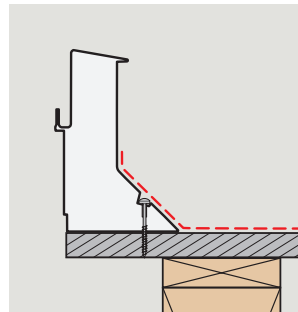

VELUX®

TCF

VAS 452238 -0409

1

AR: VELUX Argentina S.A. 0 114 711 5666	IE: VELUX Company Ltd. 1800 409 750
AT: VELUX Österreich GmbH 02245/32 3 50	IT: VELUX Italia s.p.a. 045/6173666
AU: VELUX Australia Pty. Ltd. 1300 859 856	JP: VELUX-Japan Ltd. 0570-00-8145
BA: VELUX Bosna i Hercegovina d.o.o. 033/626 493, 626 494	LT: VELUX Lietuva, UAB (85) 270 91 01
BE: VELUX Belgium (010) 42.09.09	LV: VELUX Latvia SIA 67 27 77 33
BG: VELUX Bulgaria EOOD 02/955 95 26	NL: VELUX Nederland B.V. 030 - 6 629 629
BY: VELUX Roof Windows FE. (017) 217 7385	NO: VELUX Norge AS 22 51 06 00
CA: VELUX Canada Inc. 1 800 88-VELUX (888-3589)	NZ: VELUX New Zealand Ltd. 0800 650 445
CH: VELUX Schweiz AG 0848 945 549	PL: VELUX Polska Sp. z o.o. (022) 33 77 000 / 33 77 070
CL: VELUX Chile LTDA 2 953 6789	PT: VELUX Portugal, Lda 21 880 00 60
CN: VELUX (CHINA) CO. LTD. 0316-607 27 27	RO: VELUX România S.R.L. 0-8008-83589
CZ: VELUX Česká republika, s.r.o. 531 015 511	RS: VELUX Srbija d.o.o. 011 3670 468
DE: VELUX Deutschland GmbH 0180-333 33 99	RU: ZAO VELUX (495) 737 75 20
DK: VELUX Danmark A/S 45 16 45 16	SE: VELUX Svenska AB 042/20 83 80
EE: VELUX Eesti OÜ 621 7790	SI: VELUX Slovenija d.o.o. 01 724 68 68
ES: VELUX Spain, S.A. 91 509 71 00	SK: VELUX Slovensko, s.r.o. (02) 33 000 555
FI: VELUX Suomi Oy 0207 290 800	TR: VELUX Çatı Pencereleri Ticaret Limited Şirketi 0 216 302 54 10
FR: VELUX France 0821 02 15 15 0,119€ TTC/min	UA: VELUX Ukraina TOV (044) 2916070
GB: VELUX Company Ltd. 0870 380 9593	US: VELUX America Inc. 1-800-88-VELUX
HR: VELUX Hrvatska d.o.o.. 01/5555 444	
HU: VELUX Magyarország Kft. (06/1) 436-0601	